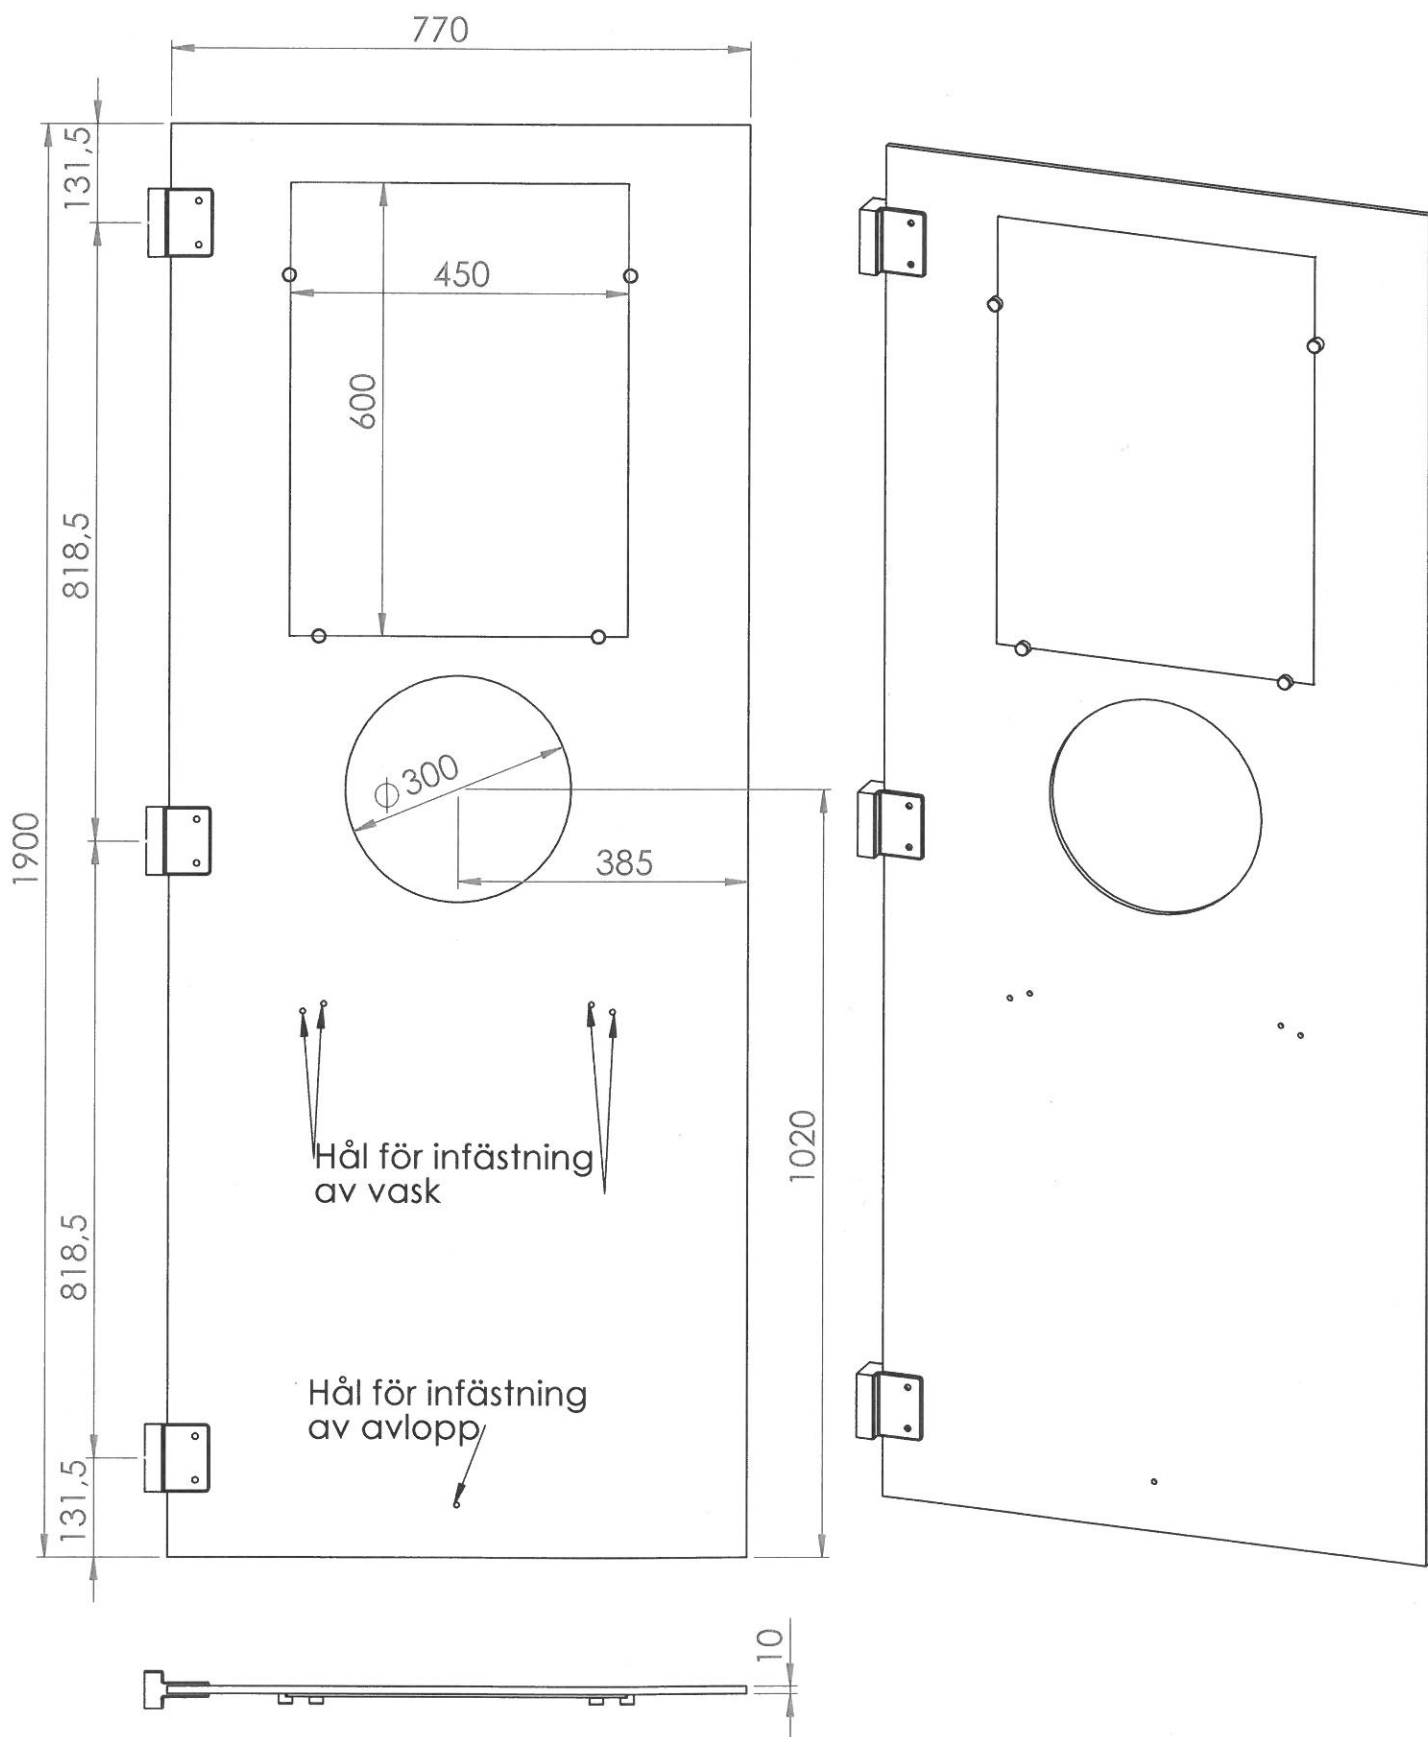

Skånebeslag  
Duschvägg 1900 x 600  
Artnr: 2110001

Skånebeslag  
Duschvägg 1900 x 770  
Artnr: 2110003

Skånebeslag  
Duschvägg 1900 x 000  
Artnr: 2110005