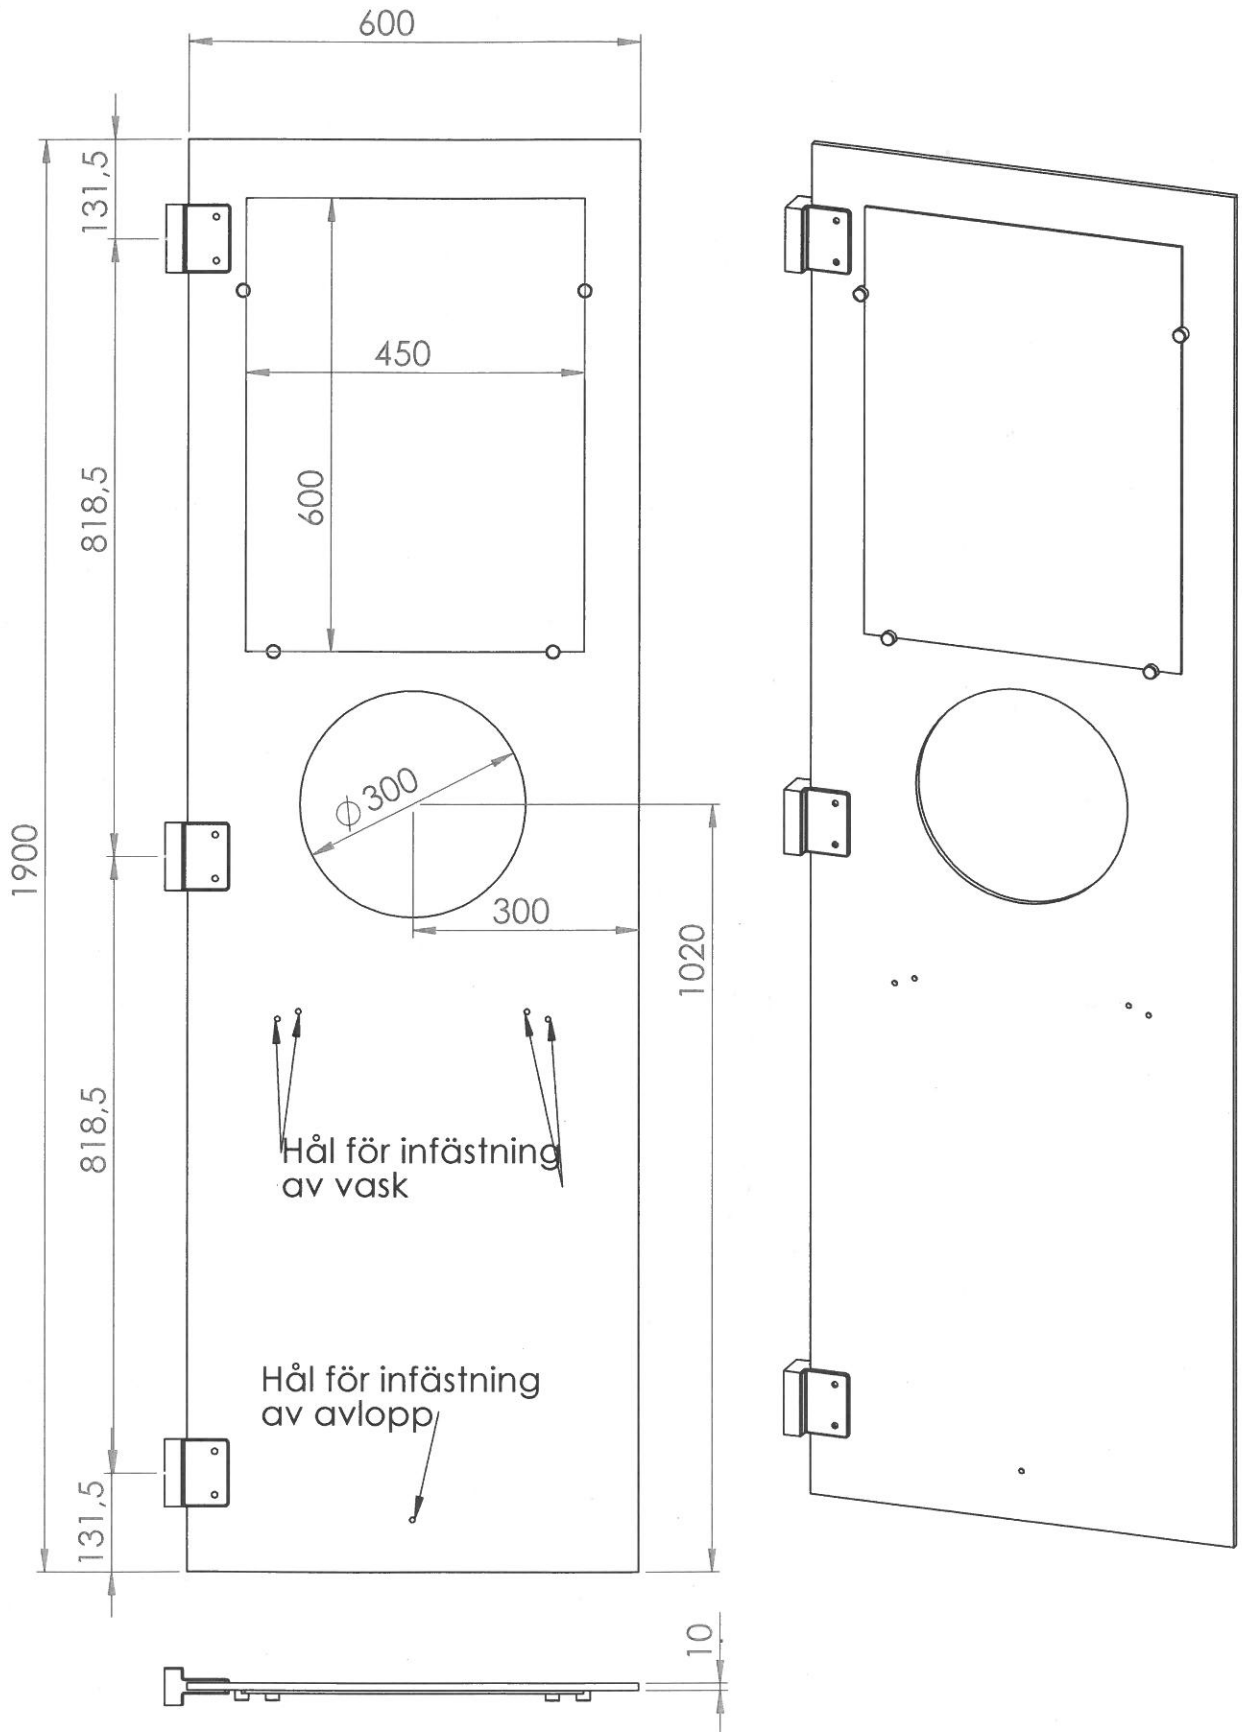

Skånebeslag  
Duschvägg 1900 x 600  
Artnr: 2110001

Skånebeslag  
Duschvägg 1900 x 770  
Artnr: 2110003

Skånebeslag  
Duschvägg 1900 x 000  
Artnr: 2110005