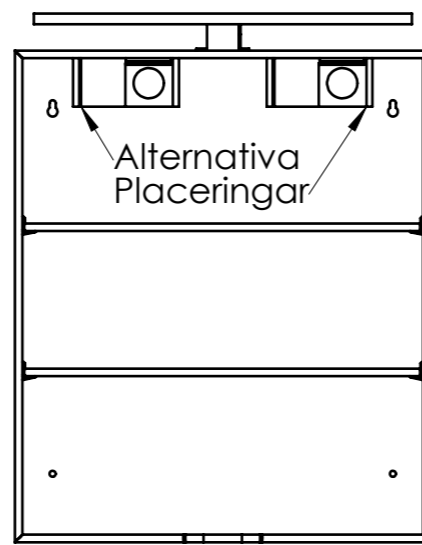

LED Belysning 1911