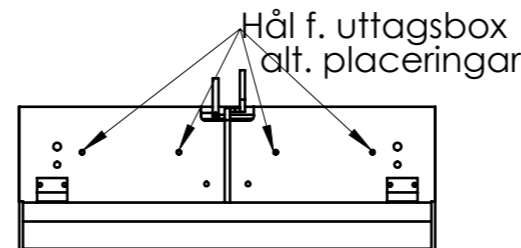

LED Belysning 2013, 2015

LED Belysning 2529 Akryl

LED Belysning 1911

LED Belysning 1526

MONTERINGSANVISNING, LED Belysning 2013, 2015, 1911, 1526 Uttagsbox med 2 uttag med lock

LED Belysning 2529 Akryl Uttagsbox med 1 uttag samt 12 v till armatur

Dosa på vägg (Dosa medföljer ej)
Vid montage LED belysning 1911 / 1526
tillsammans med uttagsbox 2 uttag

El från vägg (dold bakom skåp)
Ledbelysning 2013, 2015, 2529, 1911, 1526

Det behövs en 4-ledad matnings kabel
för att det ska finnas ström till eluttag
när Armatur är släckt