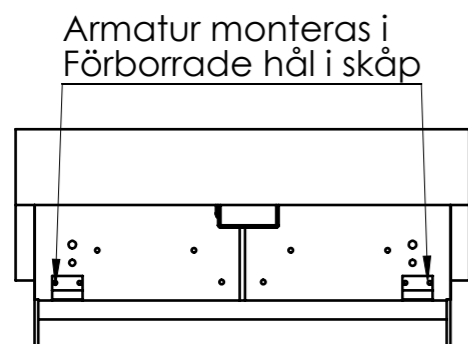

SKÅFORM

by SKÅNEBESLAG

MONTERINGSANVISNING, EL & Belysning För LED Belysning 1526

Montering av LED Belysning

- 1) Belysning monteras ovan på skåp
- 2) Använd förborrade hål (se ritning)
- 3) Montera fast Belysning med 2 st bifogade skruv och hyls mutter

IP 44, FI Klass 2

Installeras av fackman

Elinstallation skal udfores af aut. elinstallatör

All elinstallasjon skal utföres af autorisert personell
To be installed by authorized person

Kabeldragning kan döljas bakom Skåp
Alternativ Dosa på vägg