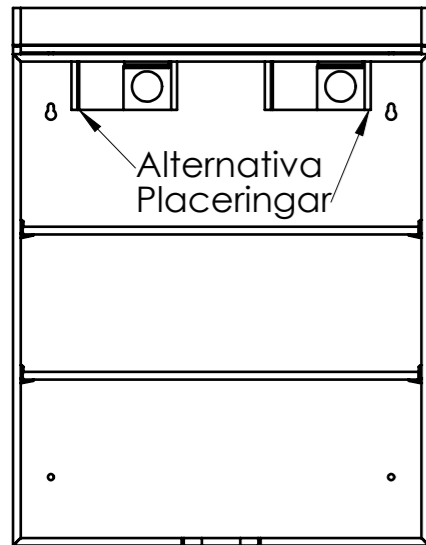

SKÅFORM

by SKÅNEBESLAG

LED Belysning 2013, 2015