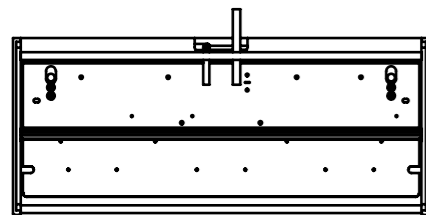

SKÅFORM

by SKÅNEBESLAG

LED Belysning 2013, 2015