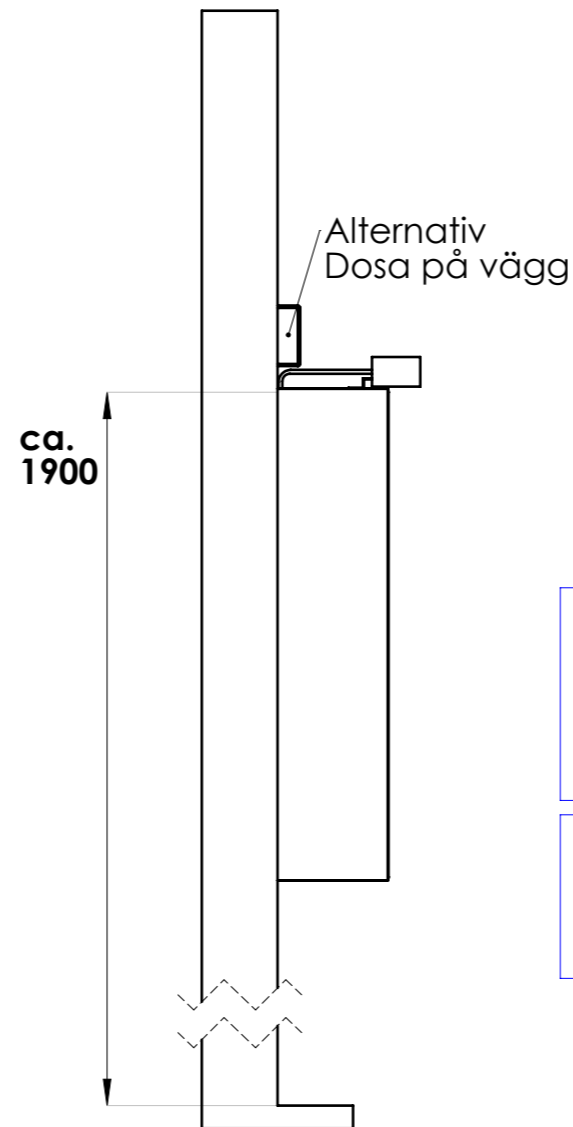

SKÅFORM

by SKÅNEBESLAG

MONTERINGSANVISNING, EL & Belysning För LED Belysning 1526

Montering av LED Belysning

- 1) Belysning monteras ovan på skåp
- 2) Använd förborrade hål (se ritning)
- 3) Montera fast Belysning med 2 st bifogade skruv och hyls mutter