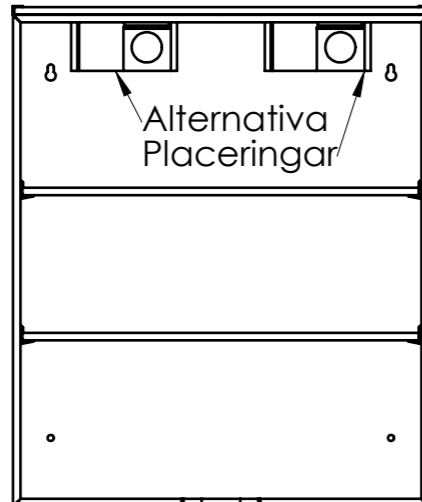

LED Belysning 2529 Akryl