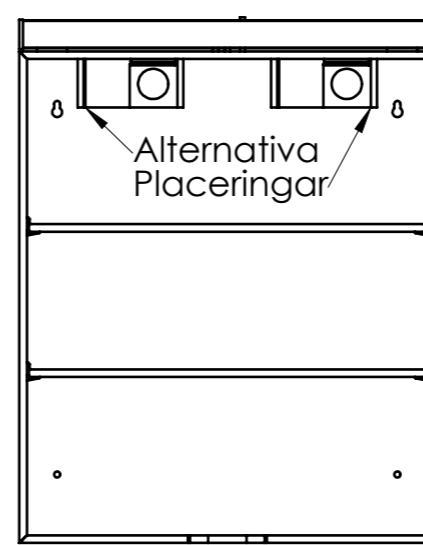

LED Belysning 2013, 2015

LED Belysning 2529 Akryl

LED Belysning 1911

LED Belysning 1526

MONTERINGSANVISNING, LED Belysning 2013, 2015, 1911, 1526 Uttagsbox med 2 uttag med lock

LED Belysning 2529 Akryl Uttagsbox med 1 uttag samt 12 v till armatur

Dosa på vägg (Dosa medföljer ej)
Vid montage LED belysning 1911 / 1526
tillsammans med uttagsbox 2 uttag

El från vägg (dold bakom skåp)
Ledbelysning 2013, 2015, 2529, 1911, 1526

Det behövs en 4-ledad matnings kabel
för att det ska finnas ström till eluttag
när Armatur är släckt