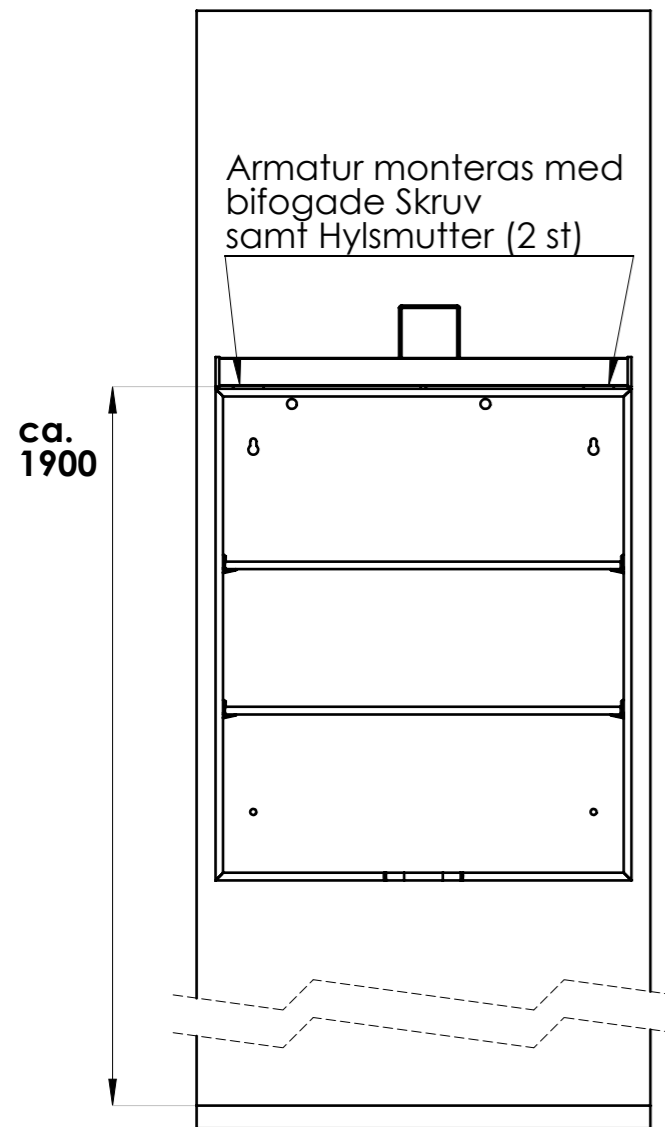

SKÅFORM

by SKÅNEBESLAG

MONTERINGSANVISNING, EL & Belysning För LED Belysning 1526

Montering av LED Belysning

- 1) Belysning monteras ovan på skåp
- 2) Använd förborrade hål (se ritning)
- 3) Montera fast Belysning med 2 st bifogade skruv och hyls mutter