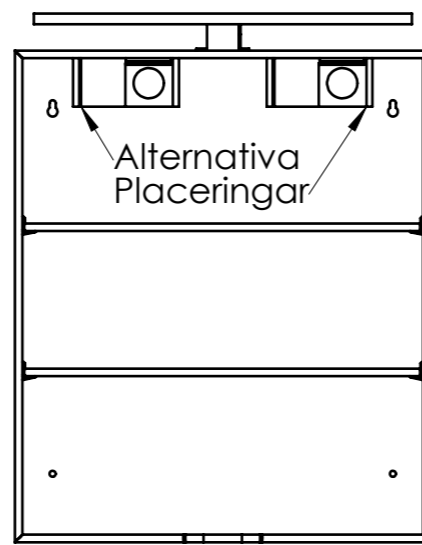

SKÅFORM

by SKÅNEBESLAG

Kabeldragning dold
mellan vägg och rygg

Armatyr monteras
med bifogad Skruv
samt hylsmutter (2 st)

ca.
1900

Monteringsskena

MONTERINGSANVISNING, EL & Belysning För LED Belysning 1911

Alternativ
Dosa på vägg

Kabeldragning kan döljas bakom Skåp
Alternativ Dosa på vägg

Armatyr monteras i
Förborrade hål i skåp

SKÅNEBESLAG

Santessons väg 24

232 61 Arlöv

Sverige

www.skanebeslag.se

September 2023

SKÅFORM

by SKÅNEBESLAG

LED Belysning 2013, 2015

LED Belysning 2529 Akryl

LED Belysning 1911

LED Belysning 1526

Kabeldragning dold mellan vägg och rygg

MONTERINGSANVISNING, LED Belysning 2013, 2015, 1911, 1526 Utagsbox med 2 uttag med lock