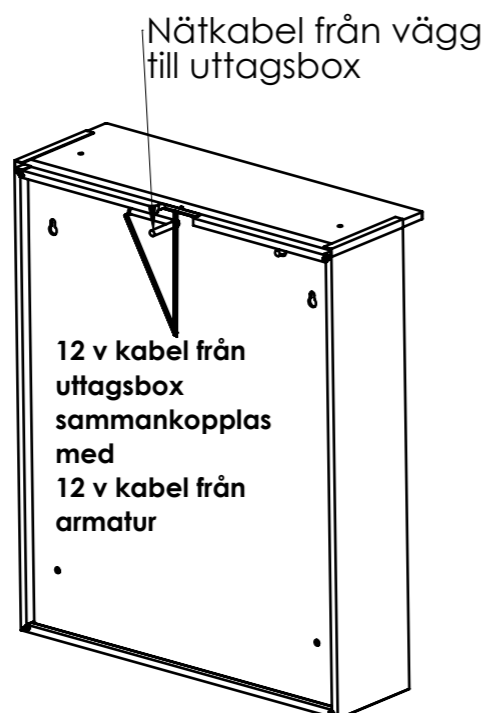

Kabeldragning kan döljas bakom Skåp
Alternativ Dosa på vägg

Armatyr monteras i
Förborrade hål i skåp

SKÅNEBESLAG

Santessons väg 24

232 61 Arlöv

Sverige

www.skanebeslag.se

September 2023

SKÅFORM

by SKÅNEBESLAG

LED Belysning 2013, 2015

LED Belysning 2529 Akryl

LED Belysning 1911

LED Belysning 1526

Kabeldragning dold mellan vägg och rygg

MONTERINGSANVISNING, LED Belysning 2013, 2015, 1911, 1526 Utagsbox med 2 uttag med lock

LED Belysning 2529 Akryl Utagsbox med 1 uttag samt 12 v till armatur

ca.
1900

Dosa på vägg (Dosa medföljer ej)
Vid montage LED belysning 1911 / 1526
tillsammans med uttagsbox 2 uttag

El från vägg (dold bakom skåp)
Ledbelysning 2013, 2015, 2529, 1911, 1526