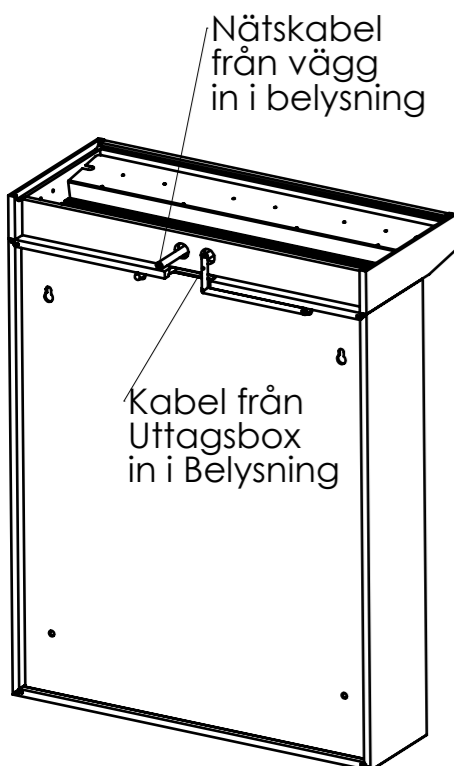

SKÅFORM

by SKÅNEBESLAG

Kabeldragning dold
mellan vägg och rygg

Armatyr monteras
med bifogad Skruv
samt hylsmutter (2 st)

ca.
1900

Monteringsskena

MONTERINGSANVISNING, EL & Belysning För LED Belysning 1911

Alternativ
Dosa på vägg

Kabeldragning kan döljas bakom Skåp
Alternativ Dosa på vägg

Armatyr monteras i
Förborrade hål i skåp

SKÅNEBESLAG

Santessons väg 24

232 61 Arlöv

Sverige

www.skanebeslag.se

September 2023

SKÅFORM

by SKÅNEBESLAG

LED Belysning 2013, 2015

LED Belysning 2529 Akryl

LED Belysning 1911

LED Belysning 1526

Kabeldragning dold mellan vägg och rygg

MONTERINGSANVISNING, LED Belysning 2013, 2015, 1911, 1526 Utagsbox med 2 uttag med lock

LED Belysning 2529 Akryl Utagsbox med 1 uttag samt 12 v till armatur

ca.
1900

Dosa på vägg (Dosa medföljer ej)
Vid montage LED belysning 1911 / 1526
tillsammans med uttagsbox 2 uttag

El från vägg (dold bakom skåp)
Ledbelysning 2013, 2015, 2529, 1911, 1526