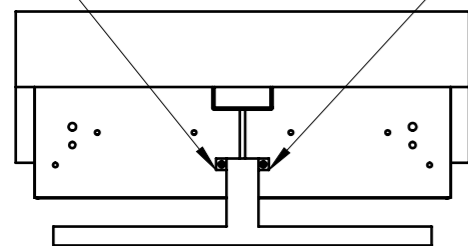

SKÅNEBESLAG

Santessons väg 24

232 61 Arlöv

Sverige

www.skanebeslag.se

September 2023