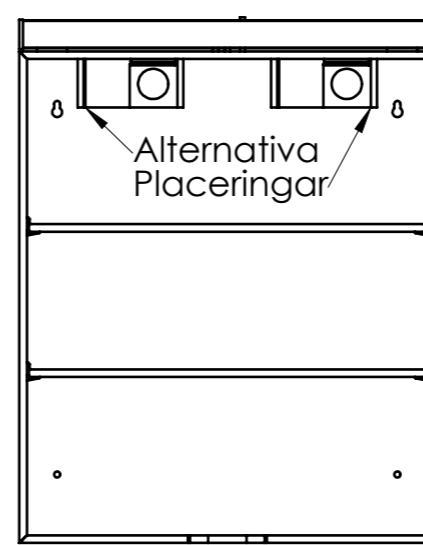

SKÅFORM

by SKÅNEBESLAG

Kabeldragning dold
mellan vägg och rygg

Armatyr monteras
med bifogad Skruv
samt hylsmutter (2 st)

ca.
1900

Monteringsskena

MONTERINGSANVISNING, EL & Belysning För LED Belysning 1911

Alternativ
Dosa på vägg

SKÅFORM

by SKÅNEBESLAG

LED Belysning 2013, 2015

LED Belysning 2529 Akryl

LED Belysning 1911

LED Belysning 1526

Kabeldragning dold mellan vägg och rygg

MONTERINGSANVISNING, LED Belysning 2013, 2015, 1911, 1526 Utagsbox med 2 uttag med lock