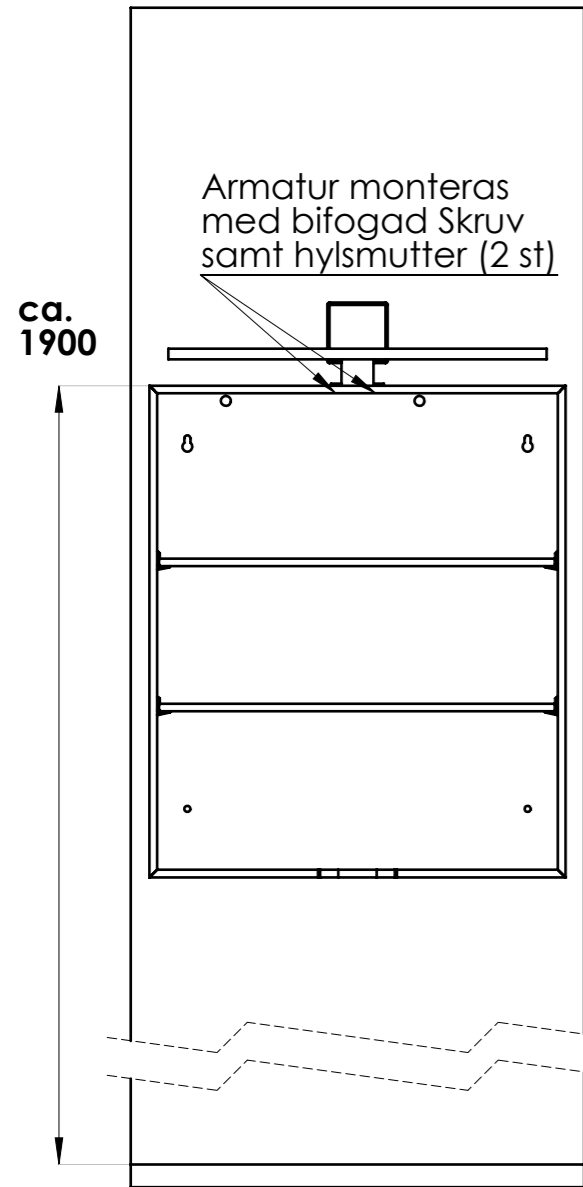

SKÅFORM

by SKÅNEBESLAG

Kabeldragning dold
mellan vägg och rygg

Armatyr monteras
med bifogad Skruv
samt hylsmutter (2 st)

ca.
1900

Monteringsskena

MONTERINGSANVISNING, EL & Belysning För LED Belysning 1911

Alternativ
Dosa på vägg