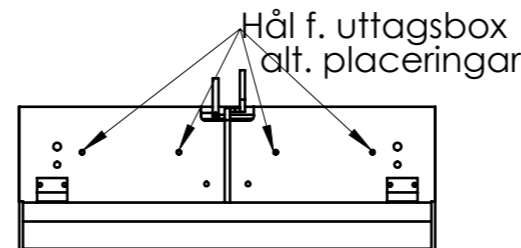

SKÅFORM

by SKÅNEBESLAG

LED Belysning 2013, 2015

LED Belysning 2529 Akryl

LED Belysning 1911

LED Belysning 1526

Kabeldragning dold mellan vägg och rygg

MONTERINGSANVISNING, LED Belysning 2013, 2015, 1911, 1526 Utagsbox med 2 uttag med lock