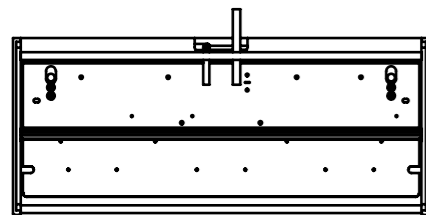

SKÅFORM

by SKÅNEBESLAG

Kabeldragning dold
mellan vägg och rygg

Armatyr monteras
med bifogad Skruv
samt hylsmutter (2 st)

ca.
1900

Monteringsskena

MONTERINGSANVISNING, EL & Belysning För LED Belysning 1911

Alternativ
Dosa på vägg

ca.
1900

Montering av LED Belysning

- 1) Belysning monteras ovan på skåp
- 2) Använd förborrade hål (se ritning)
- 3) Montera fast Belysning med 2 st bifogade skruv och hyls mutter

IP 44, FI Klass 2

Installeras av fackman
Elinstallation skal udføres af aut. elinstallatör
All elinstallation skal utføres af autoriseret personell
To be installed by authorized person

Kabeldragning kan döljas bakom Skåp
Alternativ Dosa på vägg

Armatyr monteras i
Förborrade hål i skåp

SKÅNEBESLAG

Santessons väg 24

232 61 Arlöv

Sverige

www.skanebeslag.se

September 2023

SKÅFORM

by SKÅNEBESLAG

LED Belysning 2013, 2015

LED Belysning 2529 Akryl

LED Belysning 1911

LED Belysning 1526

Kabeldragning dold mellan vägg och rygg

MONTERINGSANVISNING, LED Belysning 2013, 2015, 1911, 1526 Utagsbox med 2 uttag med lock