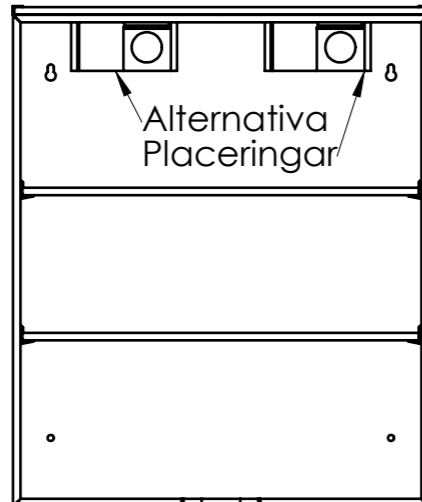

SKÅFORM

by SKÅNEBESLAG

Kabeldragning dold
mellan vägg och rygg

Armatyr monteras
med bifogad Skruv
samt hylsmutter (2 st)

ca.
1900

Monteringsskena

MONTERINGSANVISNING, EL & Belysning För LED Belysning 1911

Alternativ
Dosa på vägg

ca.
1900

Montering av LED Belysning

- 1) Belysning monteras ovan på skåp
- 2) Använd förborrade hål (se ritning)
- 3) Montera fast Belysning med 2 st bifogade skruv och hyls mutter

IP 44, FI Klass 2

Installeras av fackman
Elinstallation skal udføres af aut. elinstallatör
All elinstallation skal utføres af autoriseret personell
To be installed by authorized person

Kabeldragning kan döljas bakom Skåp
Alternativ Dosa på vägg

Armatyr monteras i
Förborrade hål i skåp

SKÅNEBESLAG

Santessons väg 24

232 61 Arlöv

Sverige

www.skanebeslag.se

September 2023

SKÅFORM

by SKÅNEBESLAG

LED Belysning 2013, 2015

LED Belysning 2529 Akryl

LED Belysning 1911

LED Belysning 1526

Kabeldragning dold mellan vägg och rygg

MONTERINGSANVISNING, LED Belysning 2013, 2015, 1911, 1526 Utagsbox med 2 uttag med lock