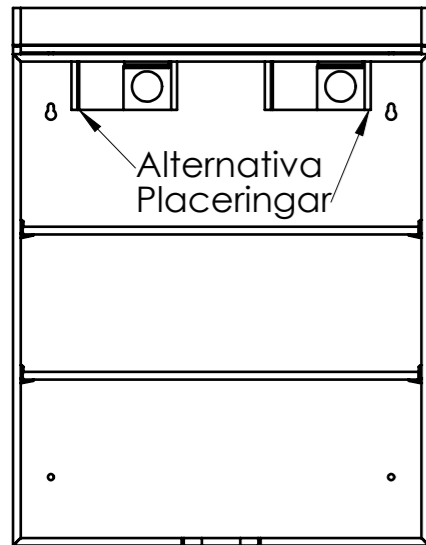

SKÅFORM

by SKÅNEBESLAG

Kabeldragning dold
mellan vägg och rygg

Armatyr monteras
med bifogad Skruv
samt hylsmutter (2 st)

ca.
1900

Monteringsskena

MONTERINGSANVISNING, EL & Belysning För LED Belysning 1911

Alternativ
Dosa på vägg

ca.
1900

Montering av LED Belysning

- 1) Belysning monteras ovan på skåp
- 2) Använd förborrade hål (se ritning)
- 3) Montera fast Belysning med 2 st bifogade skruv och hyls mutter

IP 44, FI Klass 2

Installeras av fackman
Elinstallation skal udføres af aut. elinstallatör
All elinstallation skal utføres af autoriseret personell
To be installed by authorized person

Kabeldragning kan döljas bakom Skåp
Alternativ Dosa på vägg

Armatyr monteras i
Förborrade hål i skåp

SKÅNEBESLAG

Santessons väg 24

232 61 Arlöv

Sverige

www.skanebeslag.se

September 2023

SKÅFORM

by SKÅNEBESLAG

LED Belysning 2013, 2015

LED Belysning 2529 Akryl

LED Belysning 1911

LED Belysning 1526

Kabeldragning dold mellan vägg och rygg

MONTERINGSANVISNING, LED Belysning 2013, 2015, 1911, 1526 Utagsbox med 2 uttag med lock