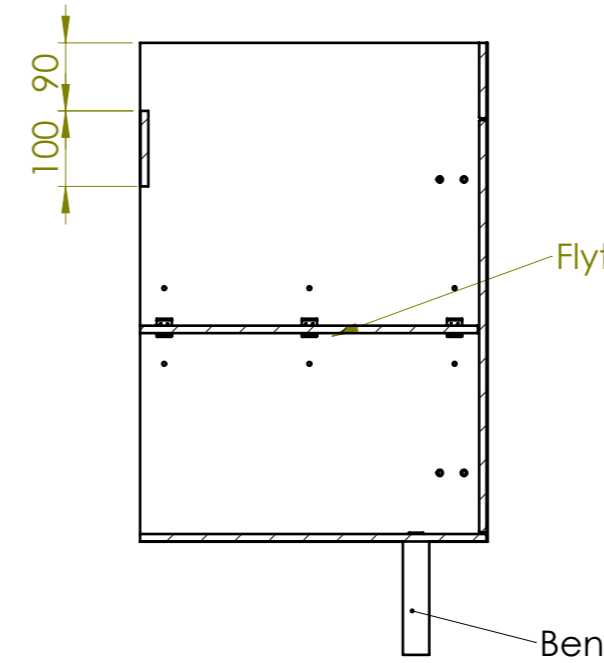

Den här handlingen är inte kopierad utan vårt skriftliga medgivande och dess innehåll får inte yppas för tredje man och inte heller användas för något obehörigt ändamål.

Konstruerad av	Status	Generell tolerans		Datum	Skala
	GODKÄND	±0,5		2018-09-19	1:10
		Titel/Benämning Skånebeslag Kommod FB 600			
		Ritningsnummer	Rev	Blad	
		SG-795		3/26	