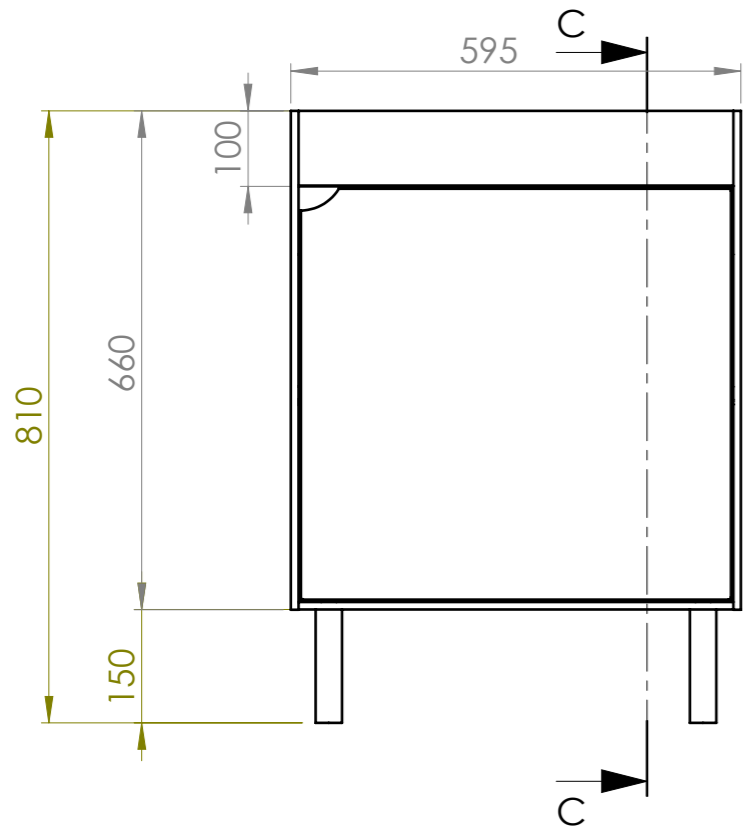

Den här handlingen är inte kopierad utan vårt skriftliga medgivande och dess innehåll får inte yppas för tredje man och inte heller användas för något obehörigt ändamål.

Konstruerad av	Status	Generell tolerans		Datum	Skala
	GODKÄND	±0,5		2018-09-19	1:10
		Titel/Benämning Skånebeslag Kommod FB 600			
		Ritningsnummer	Rev	Blad	
		SG-795		3/26	