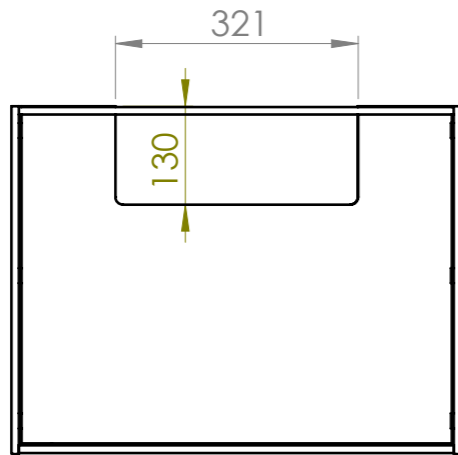

Den här handlingen är inte kopierad utan vårt skriftliga medgivande och dess innehåll får inte yppas för tredje man och inte heller användas för något obehörigt ändamål.

Konstruerad av	Status	Generell tolerans		Datum	Skala
	GODKÄND	±0,5		2018-09-19	1:10
		Titel/Benämning Skånebeslag Kommod FB 600			
		Ritningsnummer	Rev	Blad	
		SG-795		3/26	