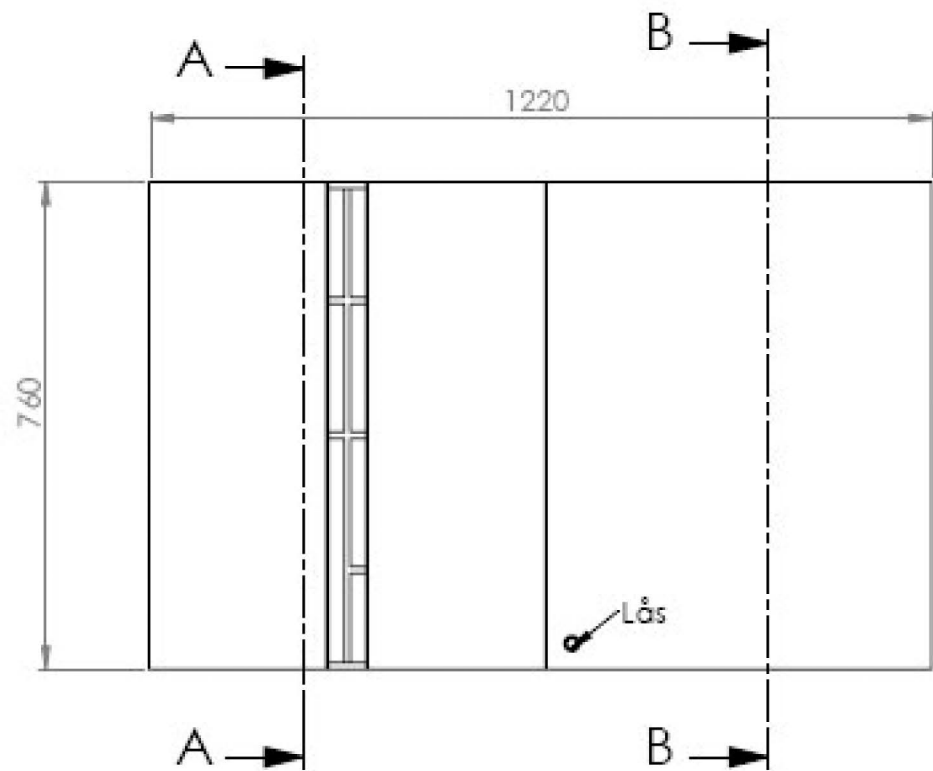

SECTION C-C

Badrumsskåp Skåform Brännbo 1 dubbel

SECTION A-A

SECTION B-B

Eluttag monteras på plats (ingår ej)

Eventuella urtag i Snedbotten göres på plats

Badrumsskåp Skåform Norrbacka