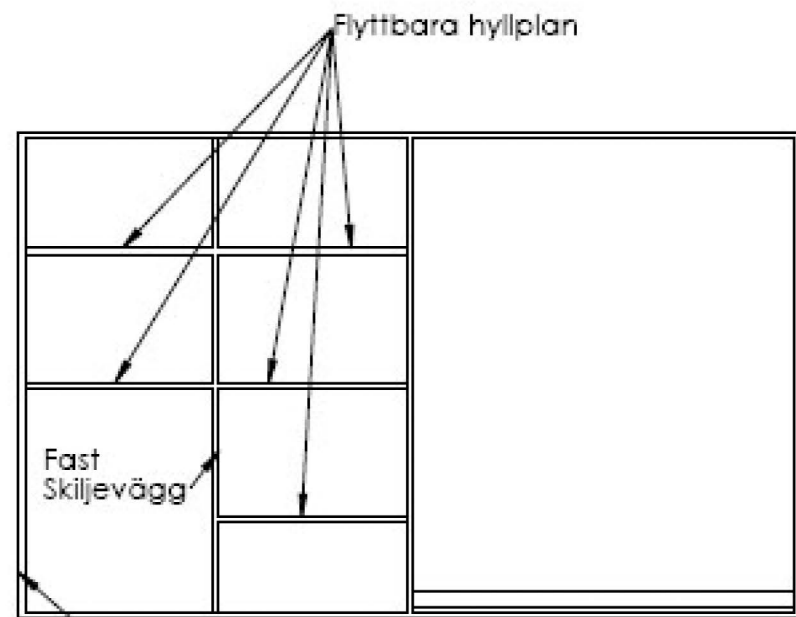

SECTION C-C

Badrumsskåp Skåform Brännbo 1 dubbel

SECTION A-A

SECTION B-B

Eluttag monteras på plats (ingår ej)

Eventuella urtag i Snedbotten göres på plats

Badrumsskåp Skåform Norrbacka