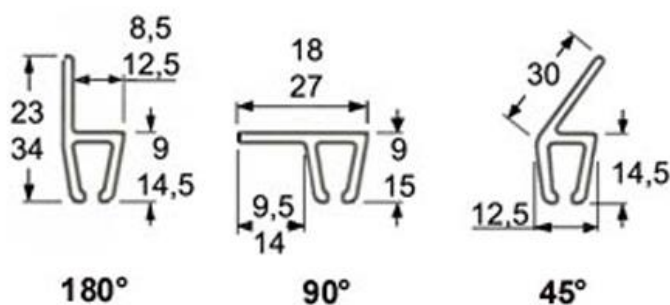

Här visas borstlisthållare, som finns i 45°, 90° eller 180° för 5 eller 8 mm bred borstlist.

4815001 Borstlisthållare 180° b 5 mm l=2000 mm Aluminium

4815002 Borstlisthållare 180° b 8 mm l= 1000 mm Aluminium

4815003 Borstlisthållare 90° b 5 mm l= 2000 mm Aluminium

4815004 Borstlisthållare 90° b 8 mm l= 1000 mm Aluminium

4815005 Borstlisthållare 45° b 5 mm l= 2000 mm Aluminium

4815006 Borstlisthållare 45° b 8 mm l= 1000 mm Aluminium