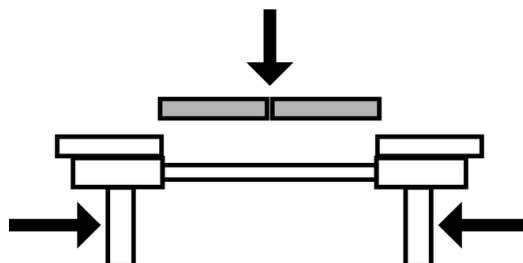

Bordregel 2410002

Bordregel för 2 iläggsskivor 1 - 2 x 500 mm

Inbyggnadsmått 740 mm

Öppning för iläggsskivor 1080 mm

Total utdragslängd 1820 mm

Monteringsvinkelns längd 400 mm

Bärförmåga 90 Kg

Adress: Skånebeslag AB
Santessons väg 24
232 61 Arlov
Sweden