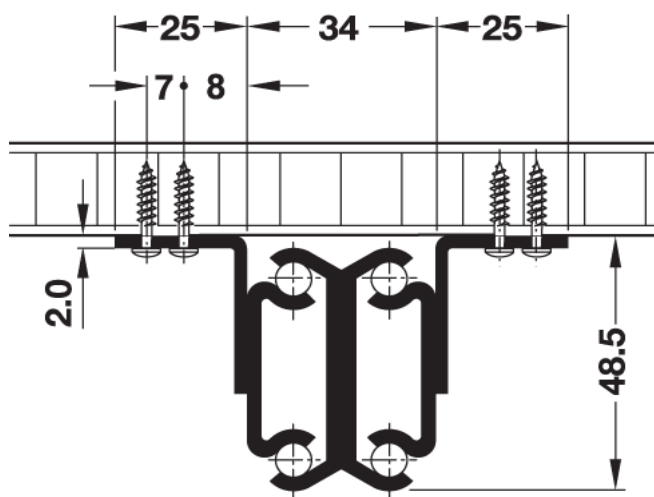

Bordregel 2410002

Bordregel för 2 iläggsskivor 1 - 2 x 500 mm

Inbyggnadsmått 740 mm

Öppning för iläggsskivor 1080 mm

Total utdragslängd 1820 mm

Monteringsvinkelns längd 400 mm

Bärförmåga 90 Kg

Adress: Skånebeslag AB
Santessons väg 24
232 61 Arlov
Sweden