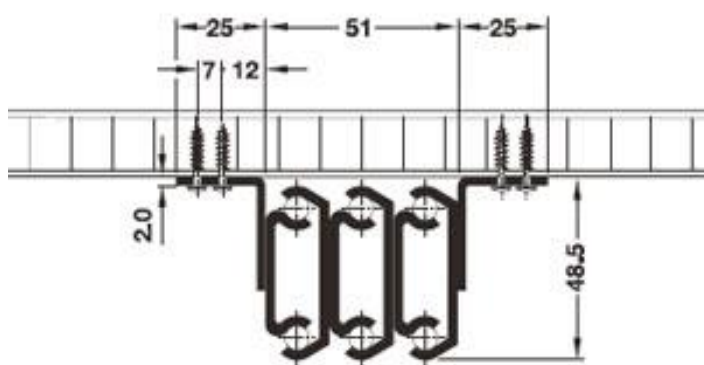

Bordregel 2410003

Bordregel för 3 iläggsskivor 1 - 3 x 500mm

Inbyggnadsmått 740 mm

Öppning för iläggsskivor 1620 mm

Total utdragslängd 2360 mm

Monteringsvinkelns längd 605 mm

Bärförmåga 90 Kg

Adress: Skånebeslag AB
Santessons väg 24
232 61 Arlöv
Sweden