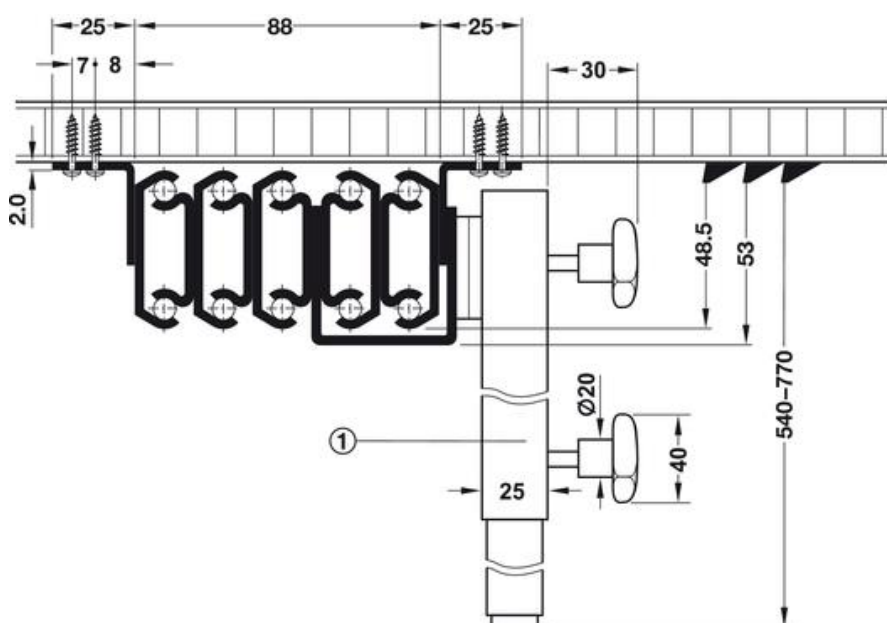

Bordregel 2410004

Bordregel för 4 iläggsskivor 1 - 4 x 500 mm
Med stödfot

Inbyggnadsmått 620 mm

Öppning för iläggsskivor 2100 mm

Total utdragslängd 2720 mm

Monteringsvinkelns längd 340 mm

Bärförmåga 90 Kg

1 = Stödfot