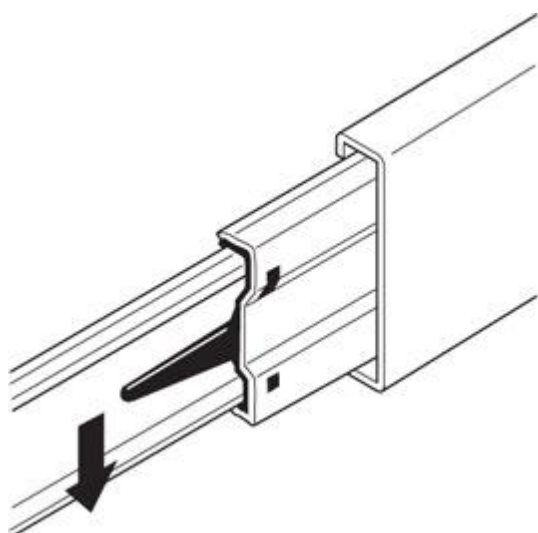

2413001 – 2413010
Expansionsbeslag Fullutdrag
Max 30 kg/par

Bilden visar fullutdrag med sidmontering

Montering

Sidmontering

Adress: Skånebeslag AB
Santessons väg 24
232 61 Arlöv
Sweden

Telefon: +46 (0)40 430 180
Mail: info@skanebeslag.se
Internet: www.skanebeslag.se