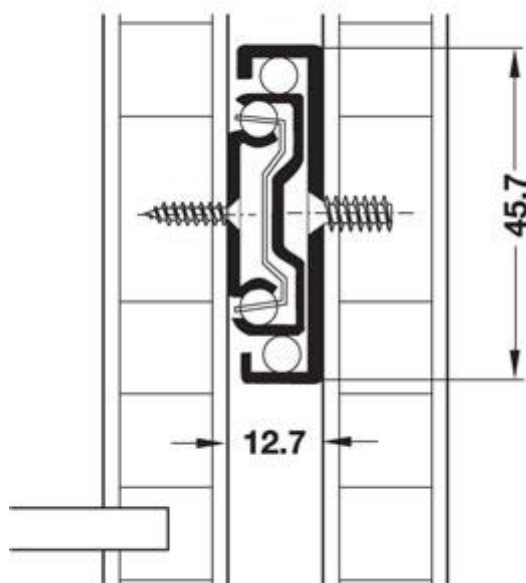

2413001 – 2413010
Expansionsbeslag Fullutdrag
Max 30 kg/par

Bilden visar fullutdrag med sidmontering

Montering

Sidmontering

Adress: Skånebeslag AB
Santessons väg 24
232 61 Arlöv
Sweden

Telefon: +46 (0)40 430 180
Mail: info@skanebeslag.se
Internet: www.skanebeslag.se