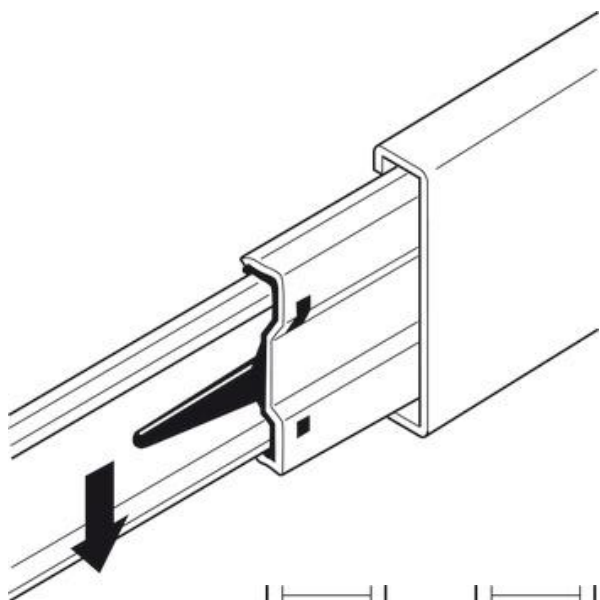

SKÅNEBESLAG

sedan 1972

Artikel nr 2413001 - 2413006

Expansionsbeslag fullutdrag med sidmontering, med spärrfunktion i inskjutet läge. Bärförmåga max 45 kg/par

Adress: Skånebeslag AB
Santessons väg 24
232 61 Arlöv
Sweden