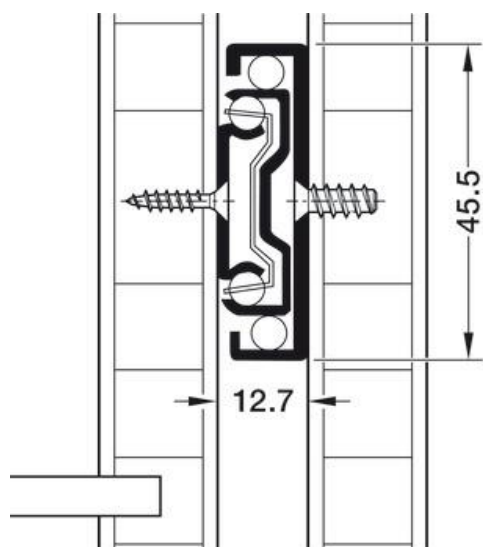

SKÅNEBESLAG

sedan 1972

Artikel nr 2413001 - 2413006

Expansionsbeslag fullutdrag med sidmontering, med spärrfunktion i inskjutet läge. Bärförmåga max 45 kg/par

Adress: Skånebeslag AB
Santessons väg 24
232 61 Arlöv
Sweden