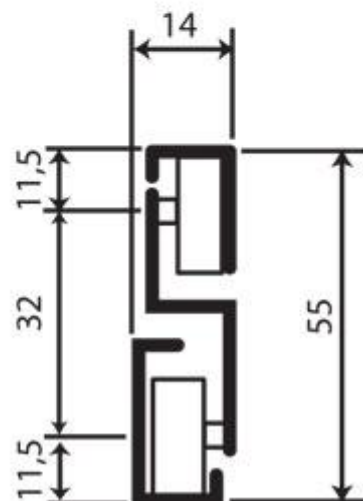

Tredelat expansionsbeslag för draglådor

Tillverkat i rostfritt stål och försett med rostfritt kullager. Monteringen och service är enkel att hantera genom urliftbara lådor. Speciellt lämpad där de hygieniska kraven är höga och klarar temperaturer upp till 100°.

Artikel	Längd mm	Fästhål st	Kullager st	Max kg
2418001	450	8	4	55
2418002	500	8	4	50
2418003	530	8	4	48
2418004	550	8	4	45

Adress: Skånebeslag AB
Santessons väg 24
232 61 Arlöv
Sweden

Telefon: +46 (0)40 430 180

Mail: office@skanebeslag.se
Internet: www.skanebeslag.se

Bankgiro: 484-6978

Org. nr: 556798-4041

VAT nr: SE556798404101

Innehar F-skattsedel