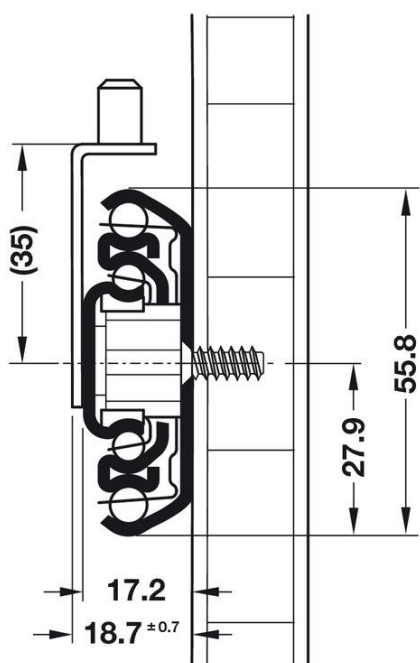

2413011 – 2413015 & 2413017

Fullutdragsexpansion med tappar

Art Nr	Inbyggnadsmått	Utdragslängd	Tappavstånd	Dragkraft
2413011	300	320	198	82 kg
2413012	350	375	248	90 kg
2413013	400	440	298	93 kg
2413014	450	495	348	105 kg
2413015	500	550	398	109 kg
2413017	600	650	498	118 kg