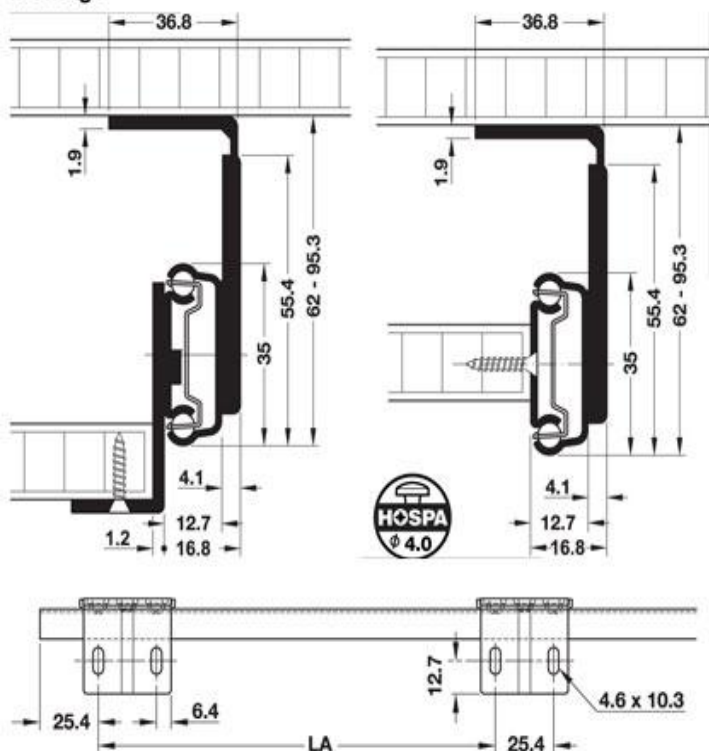

2417001 Tangentbordsutdrag 350 mm

2417002 Tangentbordsutdrag 400 mm

2417003 Tangentbordsutdrag 450 mm

Montage

Adress: Skånebeslag AB
Santessons väg 24
232 61 Arlöv
Sweden

Telefon: +46 (0)40 430 180
Mail: info@skanebeslag.se
Internet: www.skanebeslag.se