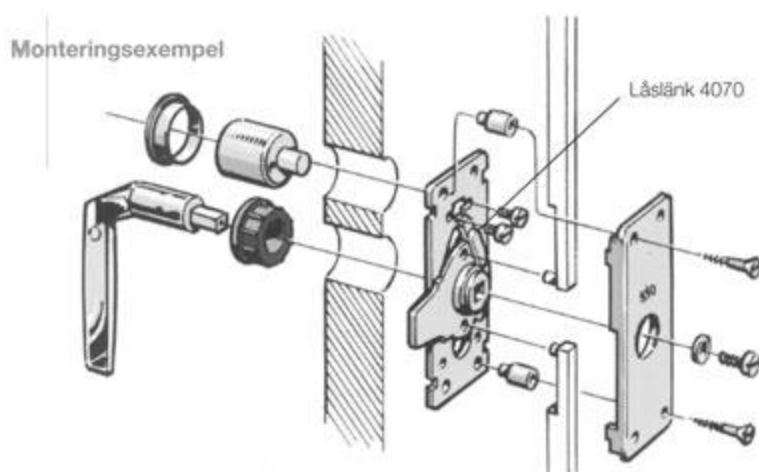

550

Spanjolett Fix 550 används invändigt på skåpdörr och lucka av trä eller stål.

Adress: Skånebeslag AB
Santessons väg 24
232 61 Arlöv
Sweden

Telefon: +46 (0)40 430 180
Mail: info@skanebeslag.se
Internet: www.skanebeslag.se