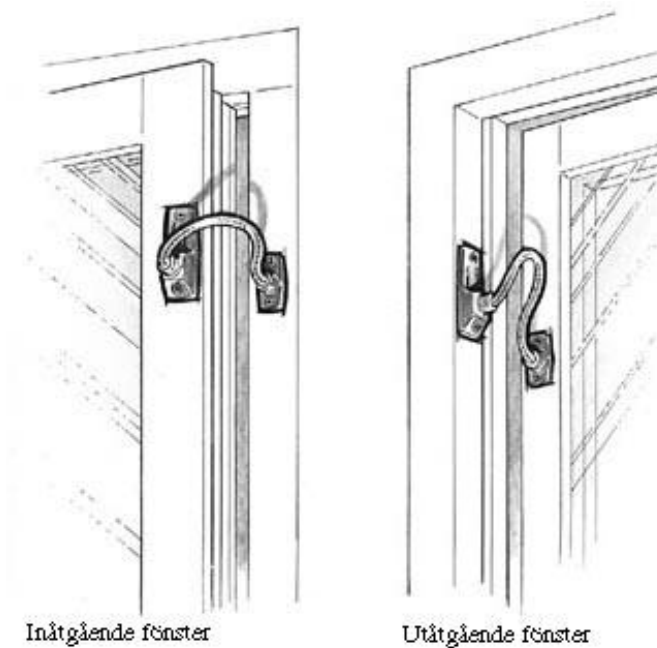

1432044 Spärranordning 84 vit

Adress: Skånebeslag AB
Santessons väg 24
232 61 Arlöv
Sweden

Telefon: +46 (0)40 430 180
Mail: office@skanebeslag.se
Internet: www.skanebeslag.se

Bankgiro: 484-6978
Org. nr: 556798-4041
VAT nr: SE556798404101
Innehar F-skattsedel