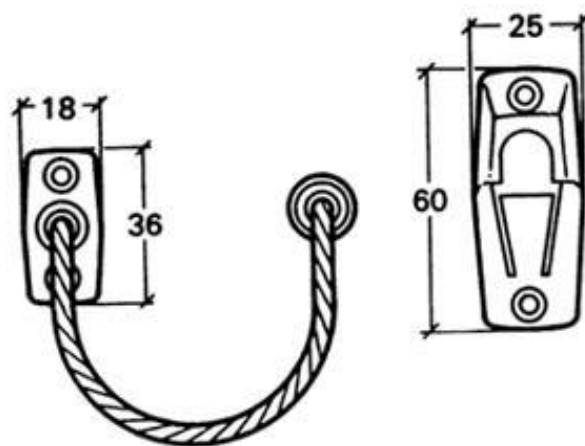

1432044 Spärranordning 84 vit

Adress: Skånebeslag AB
Santessons väg 24
232 61 Arlöv
Sweden

Telefon: +46 (0)40 430 180
Mail: office@skanebeslag.se
Internet: www.skanebeslag.se

Bankgiro: 484-6978
Org. nr: 556798-4041
VAT nr: SE556798404101
Innehar F-skattsedel