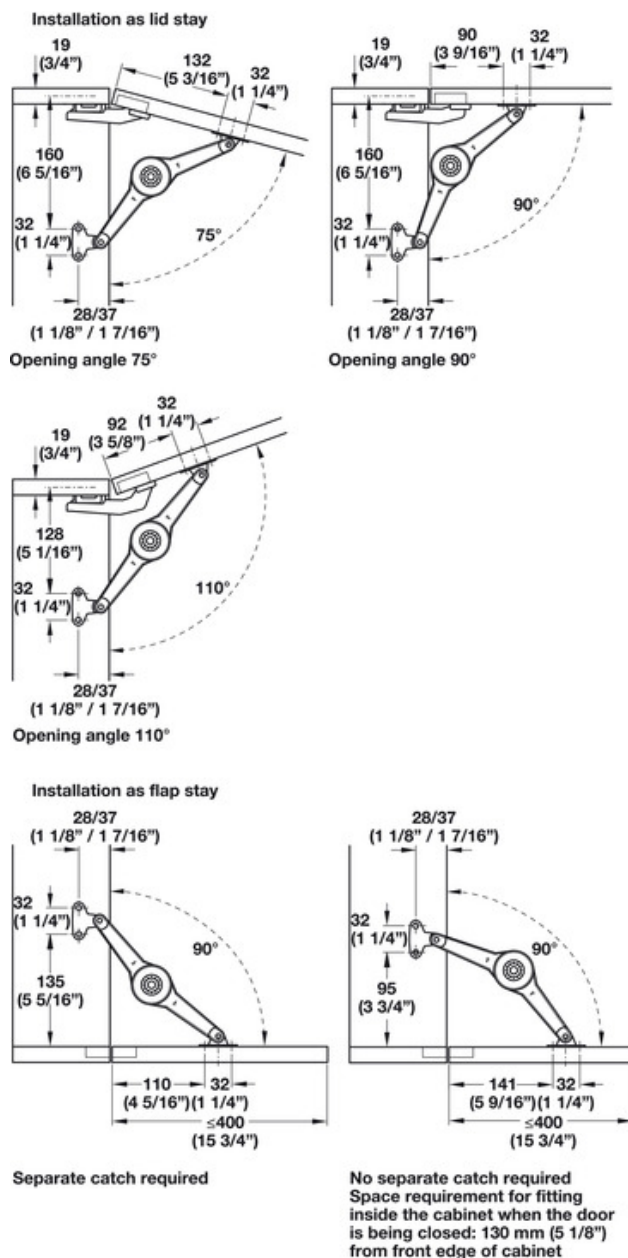

Artikel: 3618012

Klaffhållare vändbar JN justerbar
öppning 75°, 90°, 110°, 37mm från kant.

Adress: Skånebeslag AB
Santessons väg 24
232 61 Arlöv
Sweden

Telefon: +46 (0)40 430 180
Mail: office@skanebeslag.se
Internet: www.skanebeslag.se