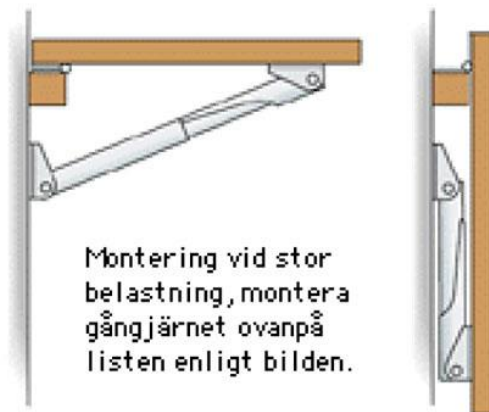

## Konsol fällbar Rakego.

Art. Nr	A mm	B mm	C mm	P1 (kp)	P2 (kp)
3218001	23-30	150	14	60	30
3218002	23-35	247	44	60	30
3218003	28-39	252	45	95	55
3218004	23-46	392	86	60	30
3218005	28-50	402	87	120	60
3218006	23-40	544	136	60	30
3218007	28-40	549	137	140	80

Frigörning av spärr.  
Lyft lite i fällskivans ytterkant samtidigt som du med ett finger trycker på stödets yttre rördel och fäller skivan.

Release the catch.  
Slightly lift the outer edge of the board and simultaneously press the support's outer part of the tube with a finger and downfold the table.