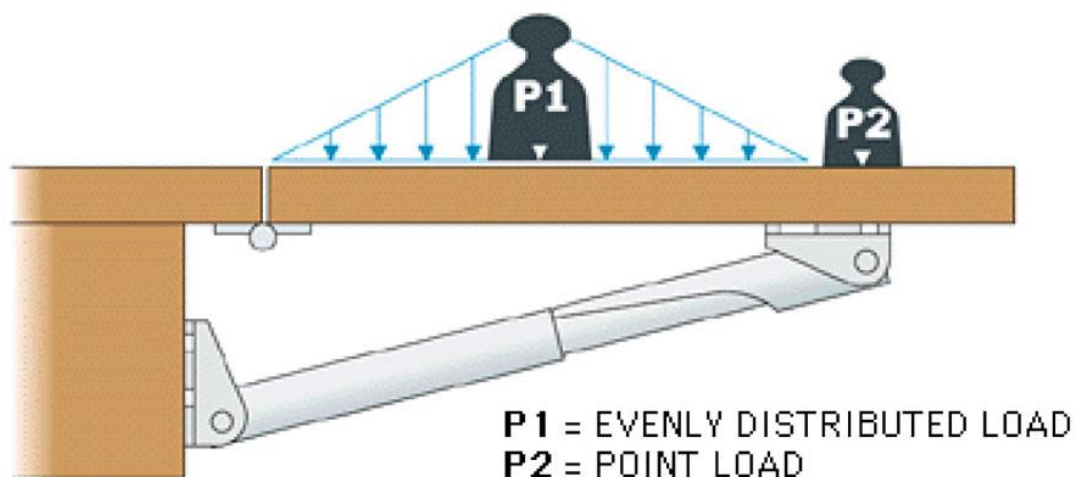

## Konsol fällbar Rakego.

Art. Nr	A mm	B mm	C mm	P1 (kp)	P2 (kp)
3218001	23-30	150	14	60	30
3218002	23-35	247	44	60	30
3218003	28-39	252	45	95	55
3218004	23-46	392	86	60	30
3218005	28-50	402	87	120	60
3218006	23-40	544	136	60	30
3218007	28-40	549	137	140	80

Frigörning av spärr.  
Lyft lite i fällskivans ytterkant samtidigt som du med ett finger trycker på stödets yttre rördel och fäller skivan.

Release the catch.  
Slightly lift the outer edge of the board and simultaneously press the support's outer part of the tube with a finger and downfold the table.