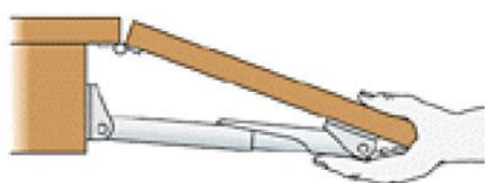

## Konsol fällbar Rakego.

Art. Nr	A mm	B mm	C mm	P1 (kp)	P2 (kp)
3218001	23-30	150	14	60	30
3218002	23-35	247	44	60	30
3218003	28-39	252	45	95	55
3218004	23-46	392	86	60	30
3218005	28-50	402	87	120	60
3218006	23-40	544	136	60	30
3218007	28-40	549	137	140	80

Frigörning av spärr.  
Lyft lite i fällskivans ytterkant samtidigt som du med ett finger trycker på stödets yttre rördel och fäller skivan.

Release the catch.  
Slightly lift the outer edge of the board and simultaneously press the support's outer part of the tube with a finger and downfold the table.