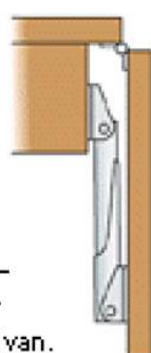

## Konsol fällbar Rakego.

Art. Nr	A mm	B mm	C mm	P1 (kp)	P2 (kp)
3218001	23-30	150	14	60	30
3218002	23-35	247	44	60	30
3218003	28-39	252	45	95	55
3218004	23-46	392	86	60	30
3218005	28-50	402	87	120	60
3218006	23-40	544	136	60	30
3218007	28-40	549	137	140	80

Frigörning av spärr.  
Lyft lite i fällskivans ytterkant samtidigt som du med ett finger trycker på stödets yttre rördel och fäller skivan.

Release the catch.  
Slightly lift the outer edge of the board and simultaneously press the support's outer part of the tube with a finger and downfold the table.