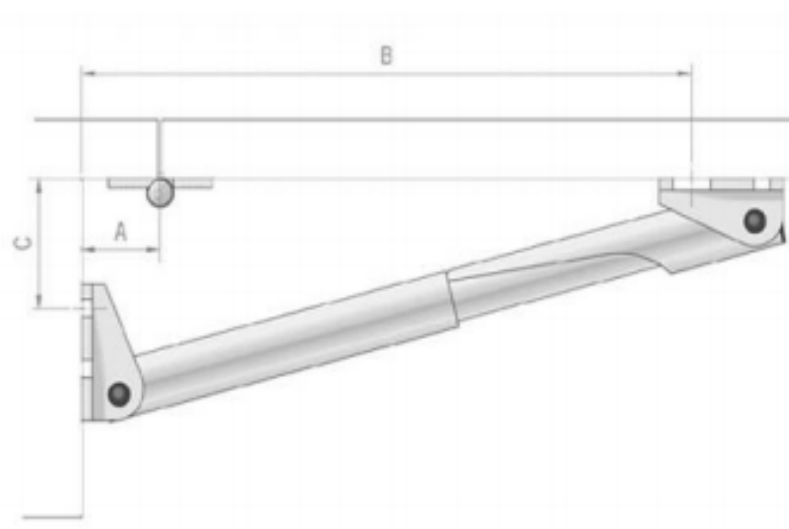

## Konsol fällbar Rakego.

Art. Nr	A mm	B mm	C mm	P1 (kp)	P2 (kp)
3218001	23-30	150	14	60	30
3218002	23-35	247	44	60	30
3218003	28-39	252	45	95	55
3218004	23-46	392	86	60	30
3218005	28-50	402	87	120	60
3218006	23-40	544	136	60	30
3218007	28-40	549	137	140	80

Frigörning av spärr.  
Lyft lite i fällskivans ytterkant samtidigt som du med ett finger trycker på stödets yttre rördel och fäller skivan.

Release the catch.  
Slightly lift the outer edge of the board and simultaneously press the support's outer part of the tube with a finger and downfold the table.

Montering vid stor belastning, montera gångjärnet ovanpå listan enligt bilden.

When you have heavy loading, you mount the hinges on the top of the hatch as shown in the picture.