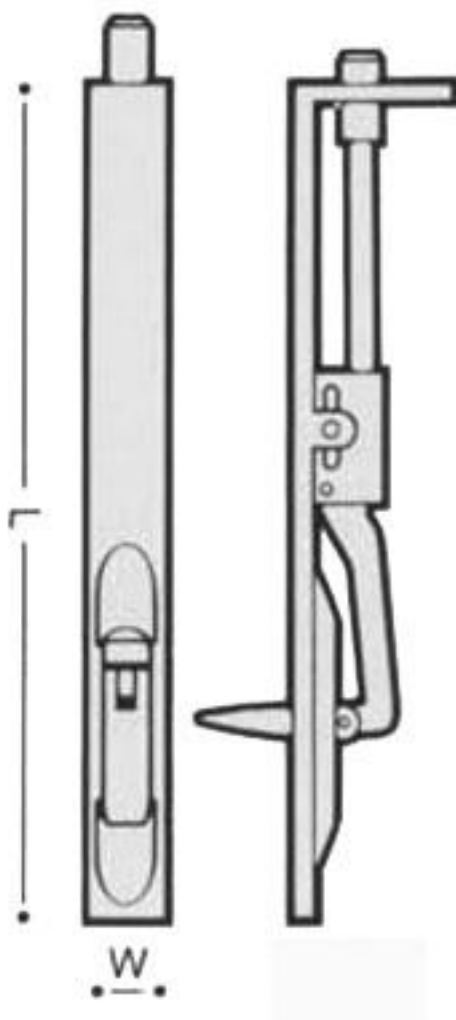

3814001 Kantregel med hävarm W=25 x L=254mm MP

3814002 Kantregel med hävarm W=25 x L= 457mm MP

3814003 Kantregel med hävarm W=25 x L=762mm MP

3814004 Kantregel med hävarm W=19 x L=203mmMCH

3814005 Kantregel med hävarm W=19 x L=152mm MP