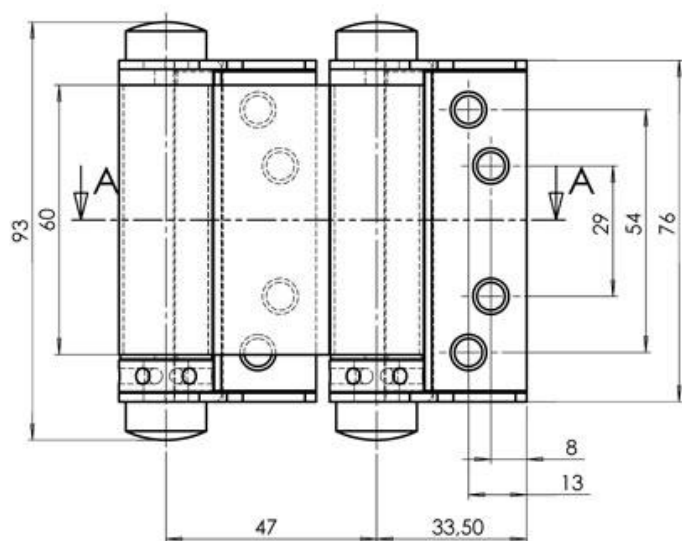

1017001 Fjädergångjärn dubbelverkande 75 mm RF 2333

Adress: Skånebeslag AB
Santessons väg 24
232 61 Arlöv
Sweden

Telefon: +46 (0)40 430 180
Mail: info@skanebeslag.se
Internet: www.skanebeslag.se

Bankgiro: 484-6978
Org. nr: 556798-4041
VAT nr: SE556798404101
Godkänd för F-skatt