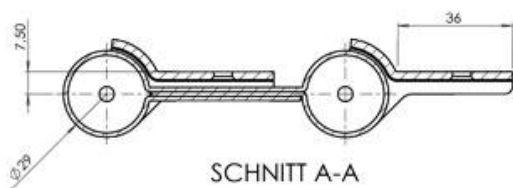

1017005 Fjädergångjärn dubbelverkande 175 mm RF 2333

Adress: Skånebeslag AB
Santessons väg 24
232 61 Arlöv
Sweden

Telefon: +46 (0)40 430 180
Mail: info@skanebeslag.se
Internet: www.skanebeslag.se

Bankgiro: 484-6978
Org. nr: 556798-4041
VAT nr: SE556798404101
Godkänd för F-skatt