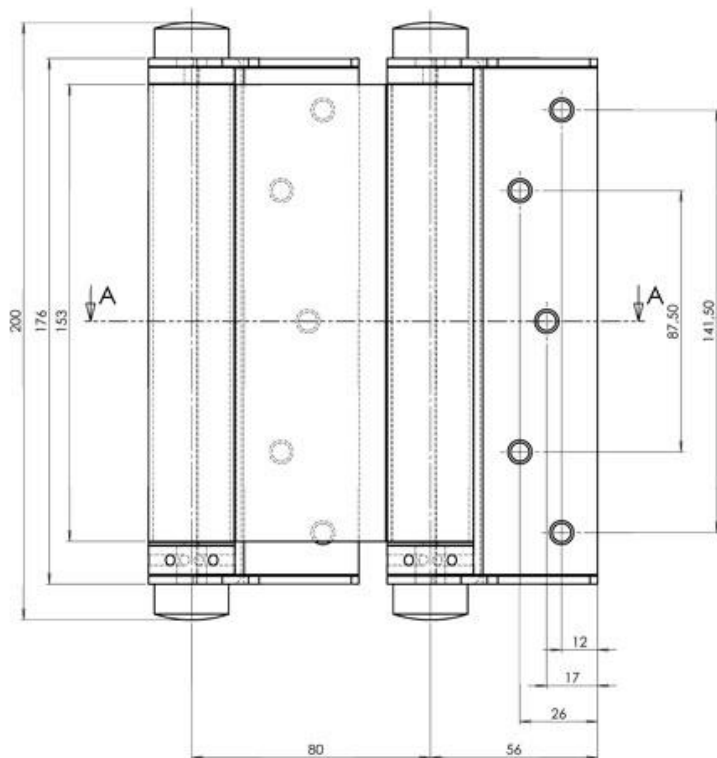

1017005 Fjädergångjärn dubbelverkande 175 mm RF 2333

Adress: Skånebeslag AB
Santessons väg 24
232 61 Arlöv
Sweden

Telefon: +46 (0)40 430 180
Mail: info@skanebeslag.se
Internet: www.skanebeslag.se

Bankgiro: 484-6978
Org. nr: 556798-4041
VAT nr: SE556798404101
Godkänd för F-skatt