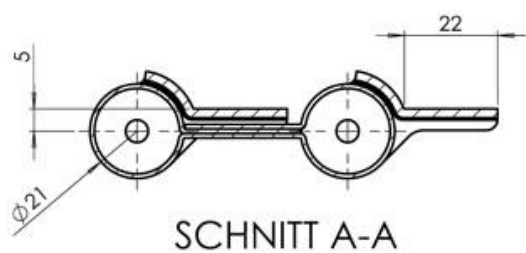

1017001 Fjädergångjärn dubbelverkande 75 mm RF 2333

Adress: Skånebeslag AB
Santessons väg 24
232 61 Arlöv
Sweden

Telefon: +46 (0)40 430 180
Mail: info@skanebeslag.se
Internet: www.skanebeslag.se

Bankgiro: 484-6978
Org. nr: 556798-4041
VAT nr: SE556798404101
Godkänd för F-skatt

1017002 Fjädergångjärn dubbelverkande 100 mm RF 2333

Adress: Skånebeslag AB
Santessons väg 24
232 61 Arlöv
Sweden

Telefon: +46 (0)40 430 180
Mail: info@skanebeslag.se
Internet: www.skanebeslag.se

Bankgiro: 484-6978
Org. nr: 556798-4041
VAT nr: SE556798404101
Godkänd för F-skatt