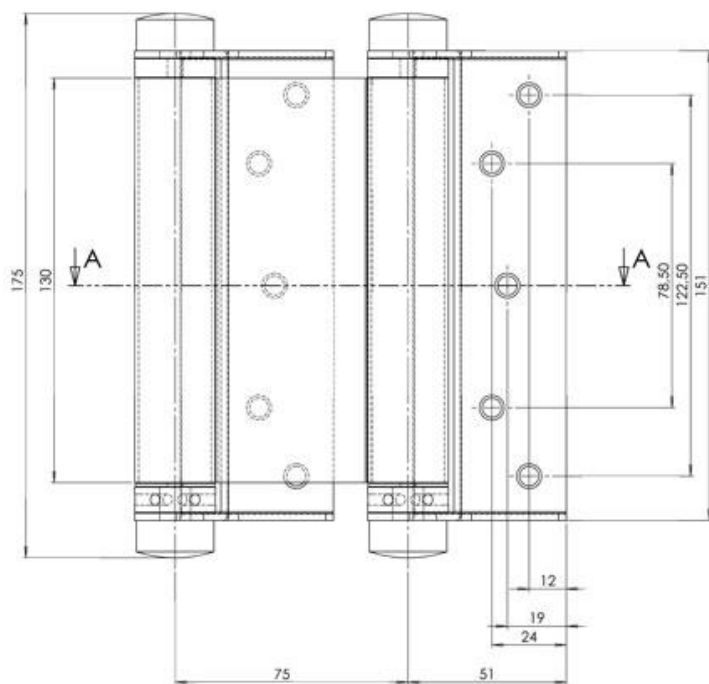

1017004 Fjädergångjärn dubbelverkande 150 mm RF 2333

Adress: Skånebeslag AB
Santessons väg 24
232 61 Arlöv
Sweden

Telefon: +46 (0)40 430 180
Mail: info@skanebeslag.se
Internet: www.skanebeslag.se

Bankgiro: 484-6978
Org. nr: 556798-4041
VAT nr: SE556798404101
Godkänd för F-skatt