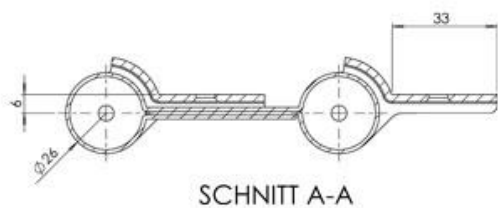

1017004 Fjädergångjärn dubbelverkande 150 mm RF 2333

Adress: Skånebeslag AB
Santessons väg 24
232 61 Arlöv
Sweden

Telefon: +46 (0)40 430 180
Mail: info@skanebeslag.se
Internet: www.skanebeslag.se

Bankgiro: 484-6978
Org. nr: 556798-4041
VAT nr: SE556798404101
Godkänd för F-skatt