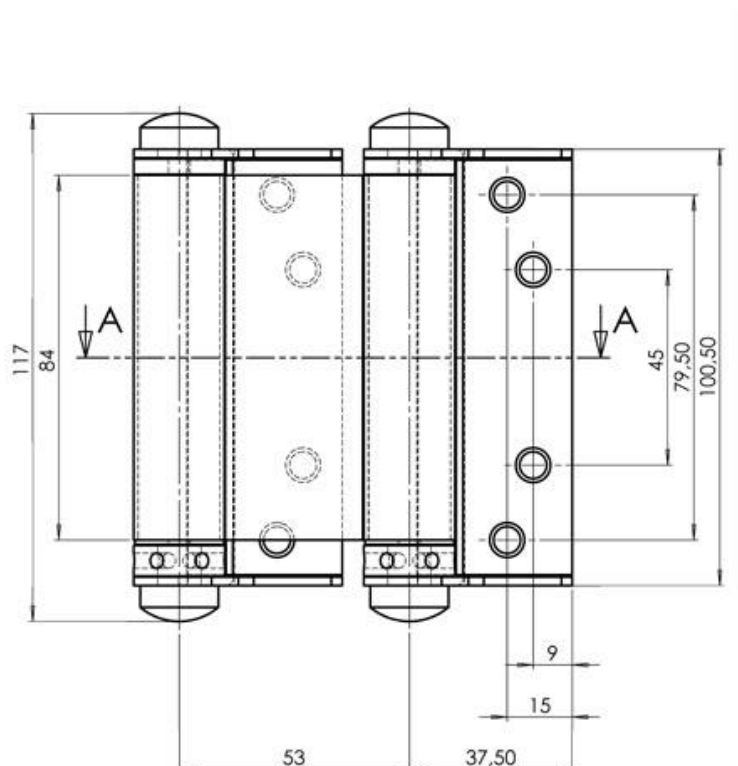

1017002 Fjädergångjärn dubbelverkande 100 mm RF 2333

Adress: Skånebeslag AB
Santessons väg 24
232 61 Arlöv
Sweden

Telefon: +46 (0)40 430 180
Mail: info@skanebeslag.se
Internet: www.skanebeslag.se

Bankgiro: 484-6978
Org. nr: 556798-4041
VAT nr: SE556798404101
Godkänd för F-skatt