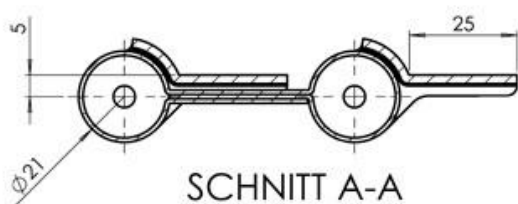

1017001 Fjädergångjärn dubbelverkande 75 mm RF 2333

Adress: Skånebeslag AB
Santessons väg 24
232 61 Arlöv
Sweden

Telefon: +46 (0)40 430 180
Mail: info@skanebeslag.se
Internet: www.skanebeslag.se

Bankgiro: 484-6978
Org. nr: 556798-4041
VAT nr: SE556798404101
Godkänd för F-skatt

1017002 Fjädergångjärn dubbelverkande 100 mm RF 2333

Adress: Skånebeslag AB
Santessons väg 24
232 61 Arlöv
Sweden

Telefon: +46 (0)40 430 180
Mail: info@skanebeslag.se
Internet: www.skanebeslag.se

Bankgiro: 484-6978
Org. nr: 556798-4041
VAT nr: SE556798404101
Godkänd för F-skatt