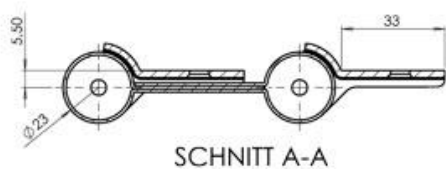

1017003 Fjädersångjärn dubbelverkande 125 mm RF 2333

Adress: Skånebeslag AB
Santessons väg 24
232 61 Arlöv
Sweden

Telefon: +46 (0)40 430 180
Mail: info@skanebeslag.se
Internet: www.skanebeslag.se

Bankgiro: 484-6978
Org. nr: 556798-4041
VAT nr: SE556798404101
Godkänd för F-skatt