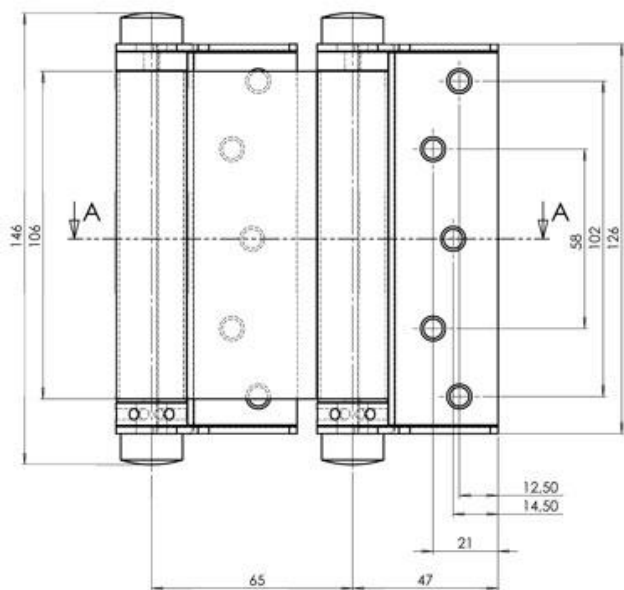

1017003 Fjädersångjärn dubbelverkande 125 mm RF 2333

Adress: Skånebeslag AB
Santessons väg 24
232 61 Arlöv
Sweden

Telefon: +46 (0)40 430 180
Mail: info@skanebeslag.se
Internet: www.skanebeslag.se

Bankgiro: 484-6978
Org. nr: 556798-4041
VAT nr: SE556798404101
Godkänd för F-skatt