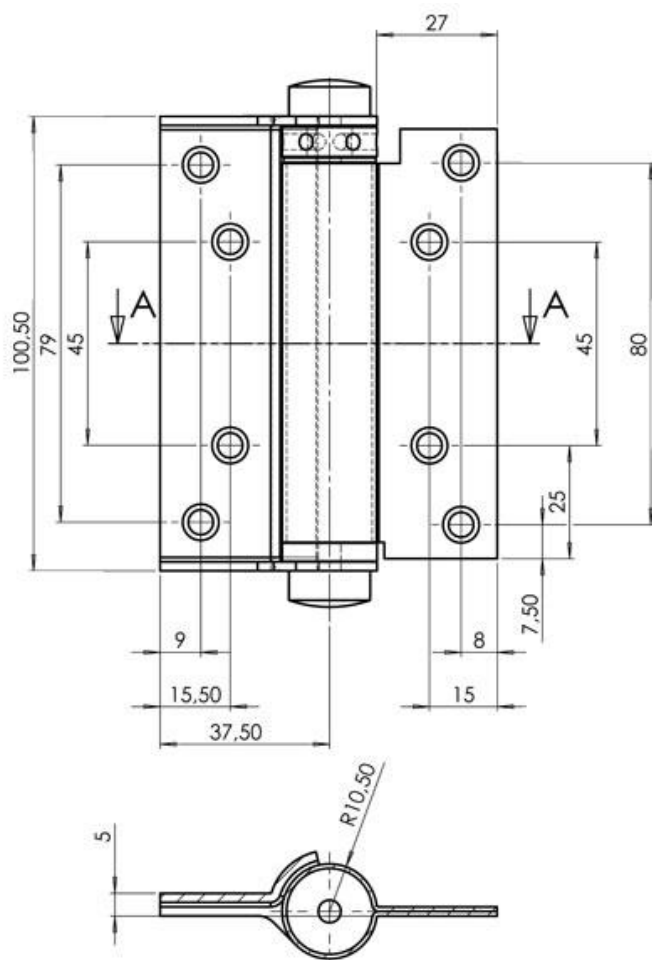

1015002 Fjädersgängjärn enkelverkande 100 mm RF 2333

SCHNITT A-A

Adress: Skånebeslag AB
Santessons väg 24
232 61 Arlöv
Sweden

Telefon: +46 (0)40 430 180
Mail: info@skanebeslag.se
Internet: www.skanebeslag.se