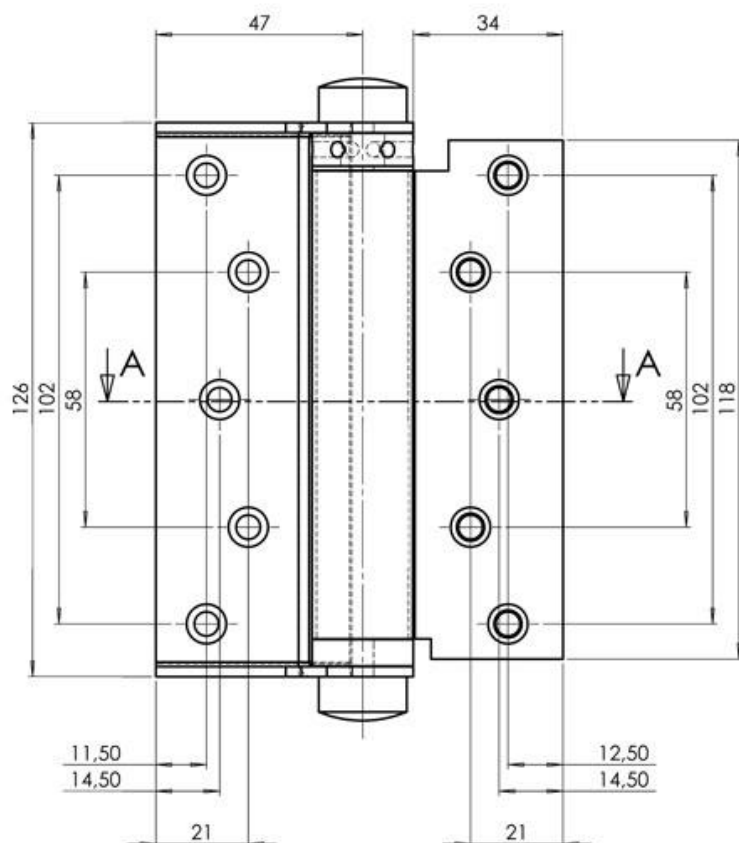

1015003 Fjädersångjäm enkelverkande 125 mm RF 2333

Adress: Skånebeslag AB
Santessons väg 24
232 61 Arlöv
Sweden

Telefon: +46 (0)40 430 180
Mail: info@skanebeslag.se
Internet: www.skanebeslag.se

Bankgiro: 484-6978
Org. nr: 556798-4041
VAT nr: SE556798404101
Godkänd för F-skatt