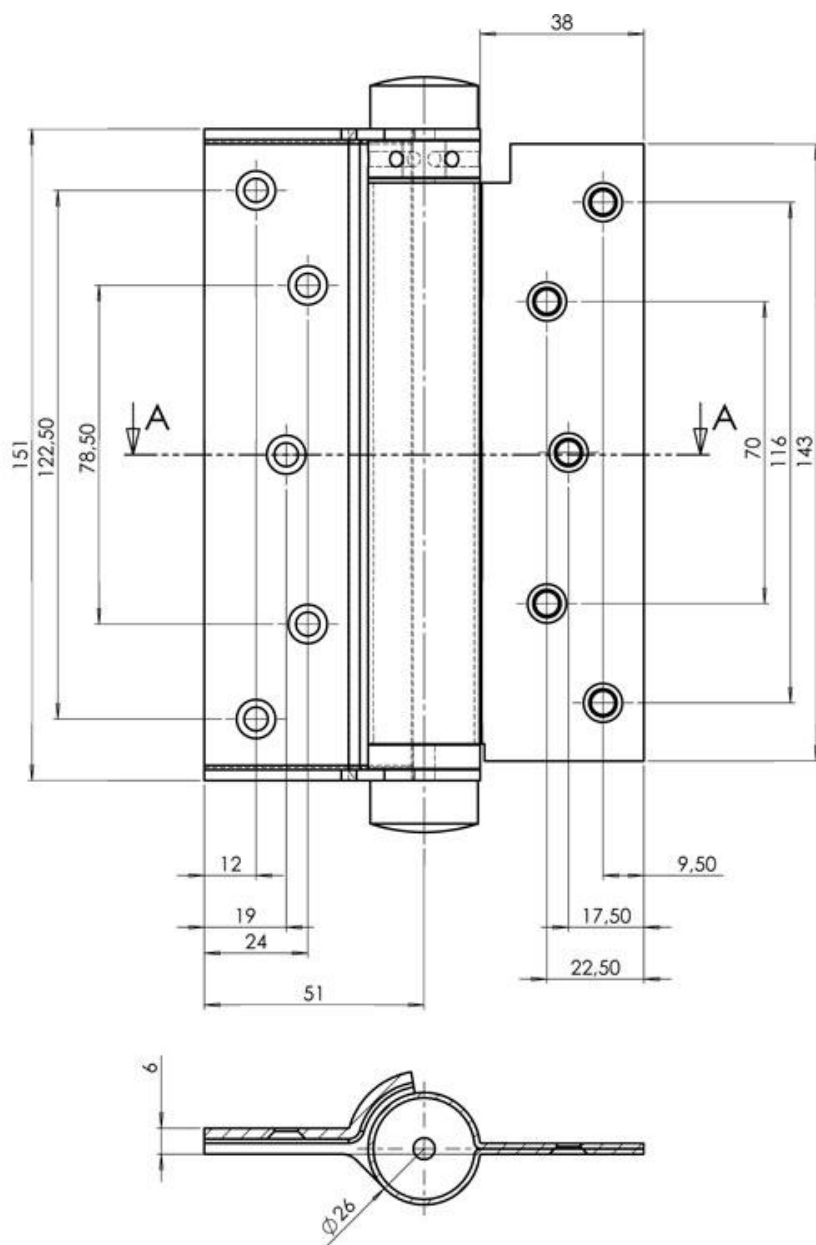

1015004 Fjädergångjärn enkelverkande 150 mm RF 2333

SCHNITT A-A

Adress: Skånebeslag AB
Santessons väg 24
232 61 Arlöv
Sweden

Telefon: +46 (0)40 430 180
Mail: info@skanebeslag.se
Internet: www.skanebeslag.se