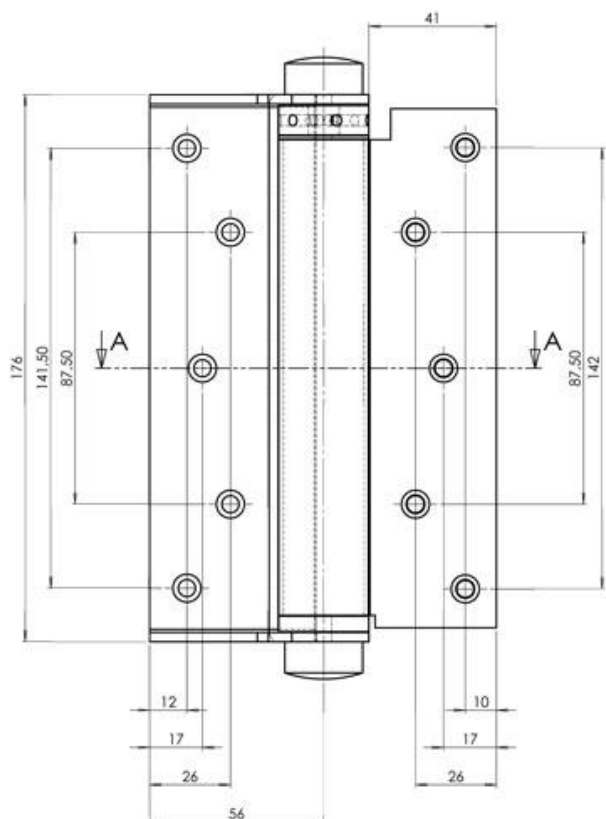

1015005 Fjädersgångjäm enkelverkande 175 mm RF 2333

SCHNITT A-A

Adress: Skånebeslag AB
Santessons väg 24
232 61 Arlov
Sweden

Telefon: +46 (0)40 430 180
Mail: info@skanebeslag.se
Internet: www.skanebeslag.se