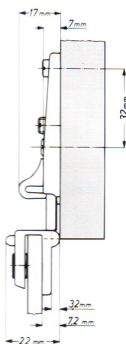

# Glasdörrsgångjärn för innanförliggande lucka

För glastjocklek 4 - 6 mm