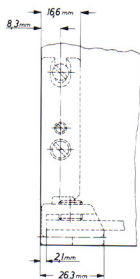

# Glasdörrsgångjärn för innanförliggande lucka

För glastjocklek 4 - 6 mm