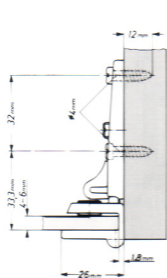

# Glasdörrsgångjärn för innanförliggande lucka

För glastjocklek 4 - 6 mm