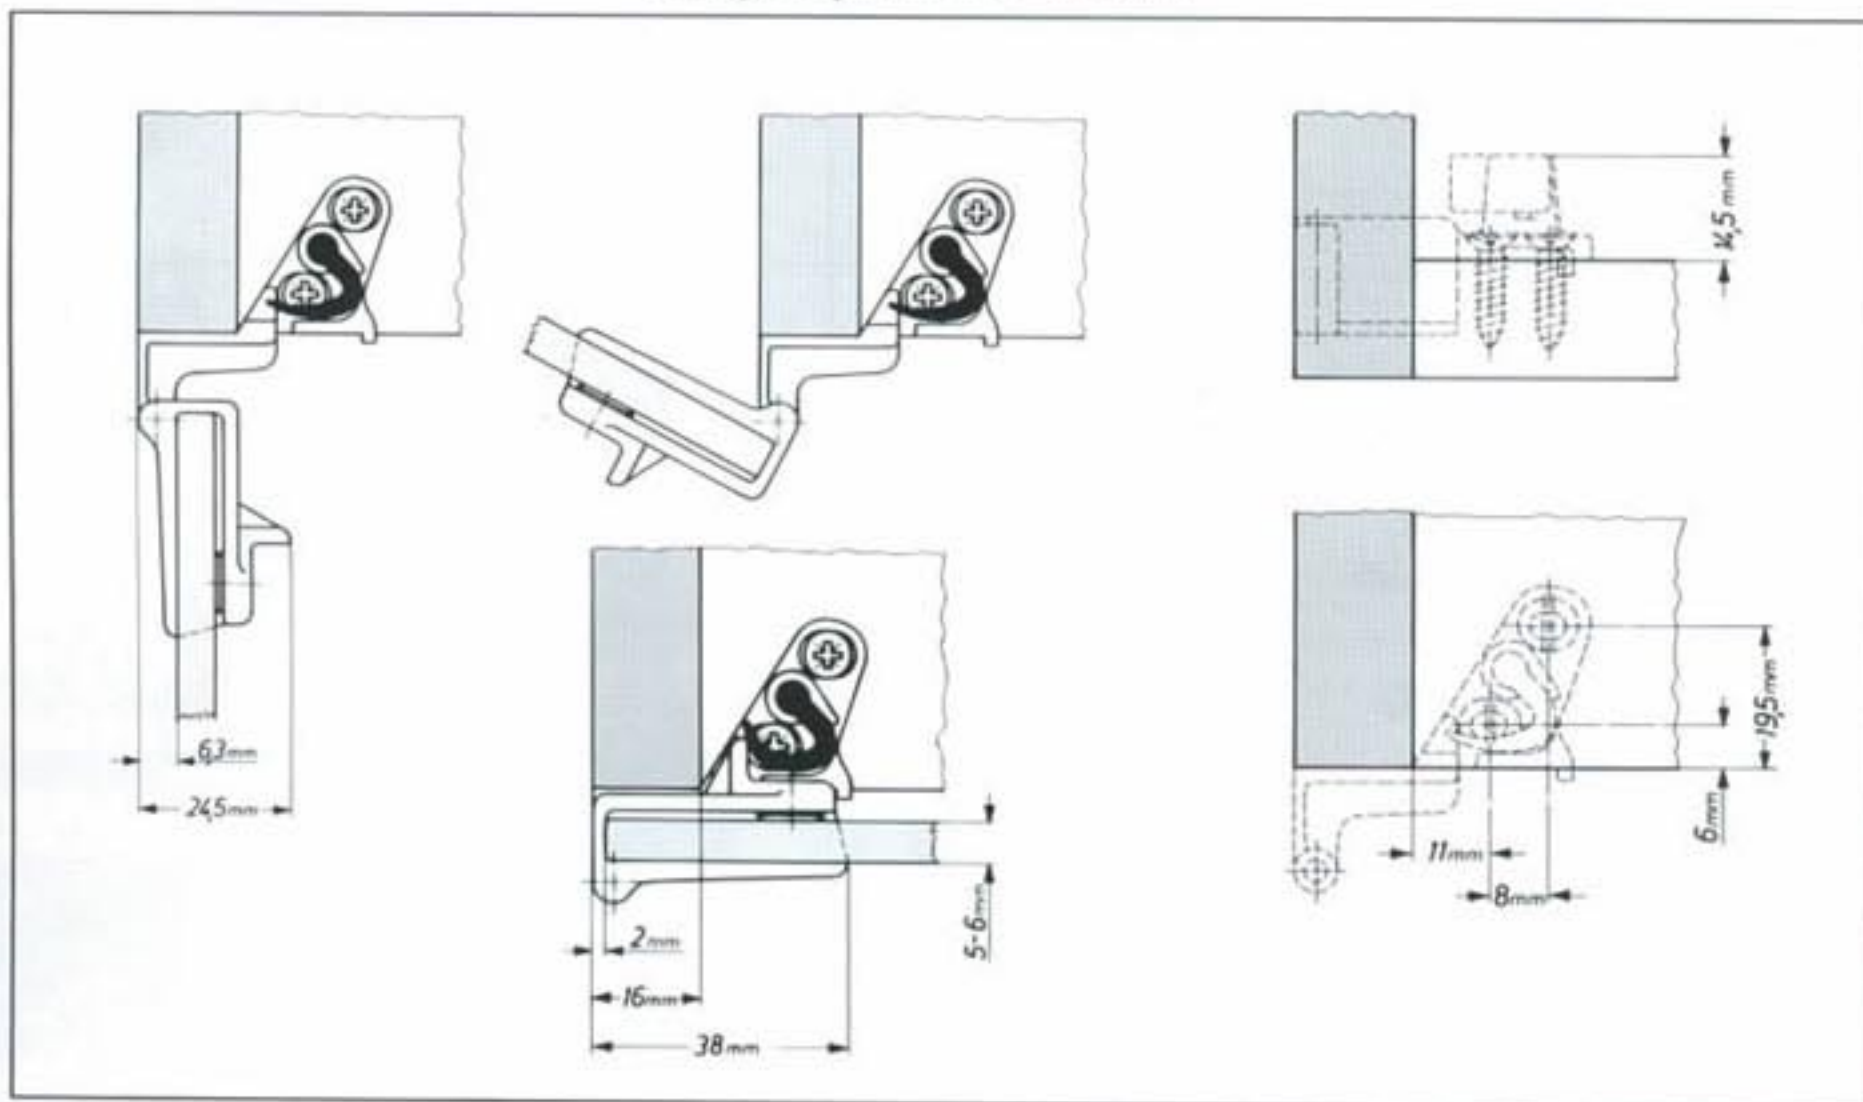

## Glasdörrsgångjärn för utanpåliggande lucka

För glastjocklek 5 - 6 mm

Självstängande

Förnicket

Vänster/över  
 Höger/under

Förnicket

Höger/över  
 Vänster/under