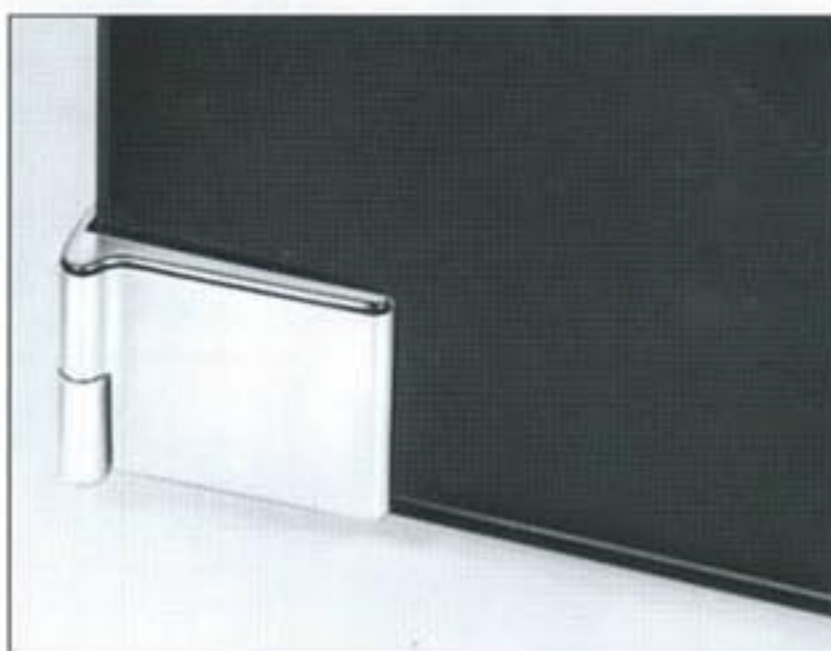

## Glasdörrsgångjärn för utanpåliggande lucka

För glastjocklek 5 - 6 mm

Självstängande

Förnicket

Vänster/över  
 Höger/under

Förnicket

Höger/över  
 Vänster/under