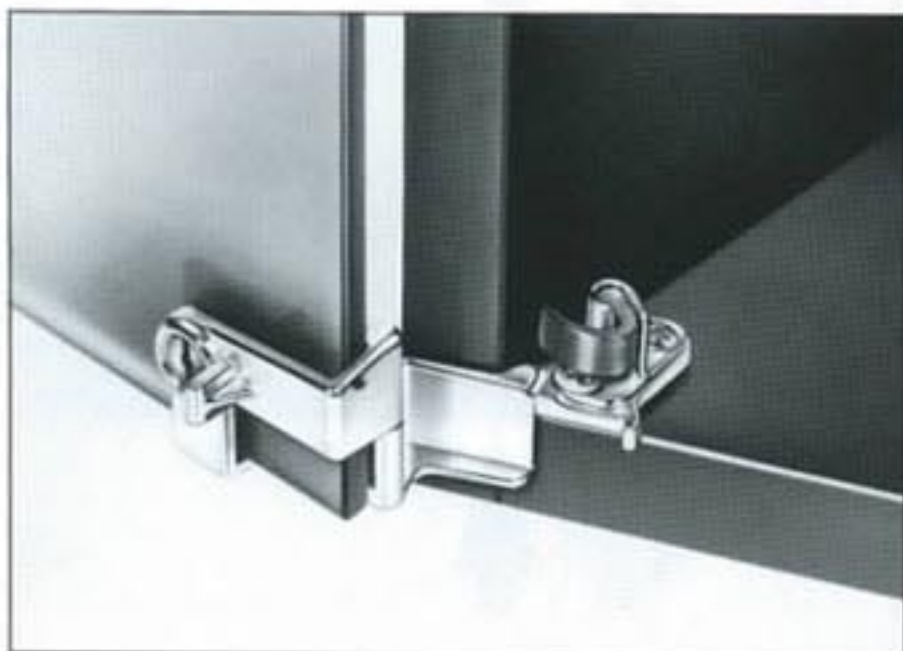

## Glasdörrsgångjärn för utanpåliggande lucka

För glastjocklek 5 - 6 mm

Självstängande

Förnicket

Vänster/över  
 Höger/under

Förnicket

Höger/över  
 Vänster/under