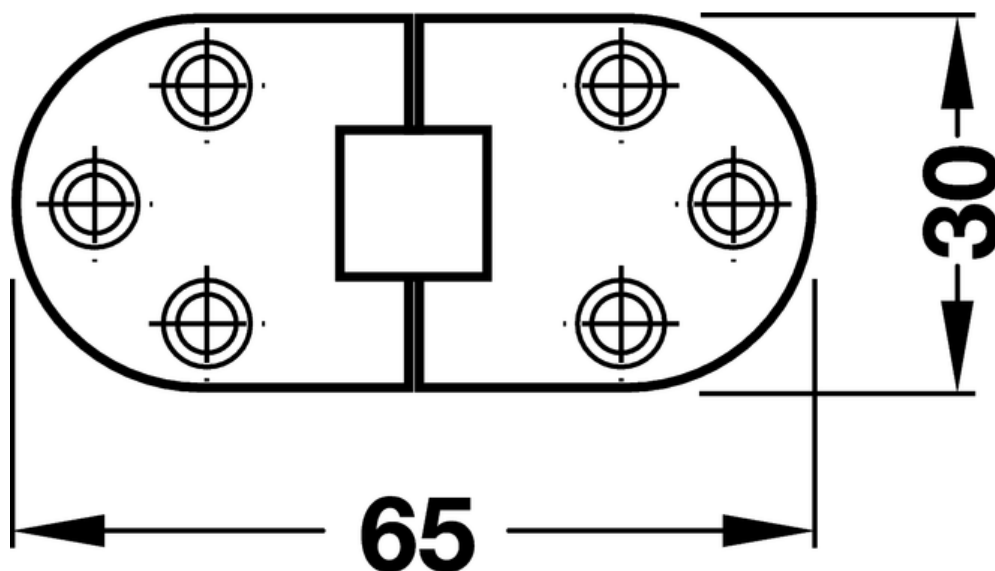

1023008 Klaffgångjärn 4304 65*30 mm mässing förnicklad

Adress: Skånebeslag AB
Santessons väg 24
232 61 Arlöv
Sweden

Telefon: +46 (0)40 430 180
Mail: info@skanebeslag.se
Internet: www.skanebeslag.se

Bankgiro: 484-6978
Org. nr: 556798-4041
VAT nr: SE556798404101
Godkänd för F-skatt