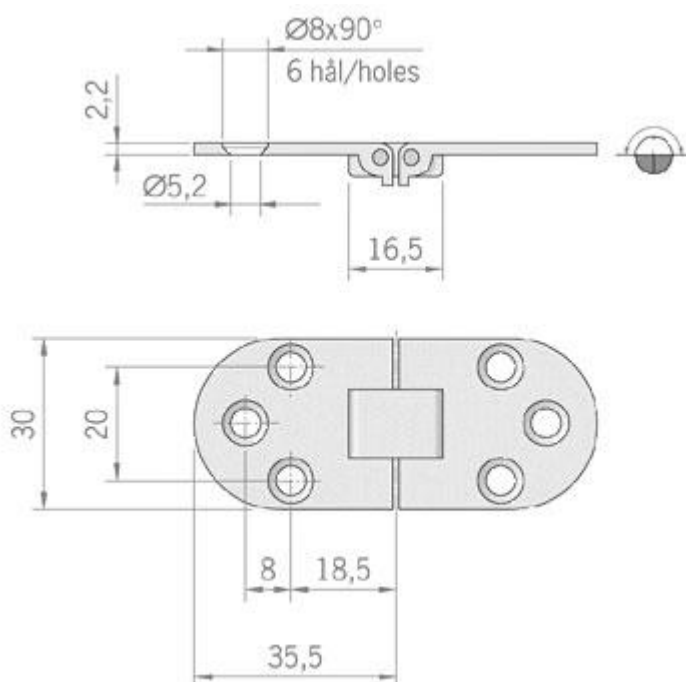

1023001 Klaffgångjärn 70\*30 mm mässing förkromad

1023009 Klaffgångjärn 70\*30 mm 180° mässing mattförnicklad

**Adress:** Skånebeslag AB  
Santessons väg 24  
232 61 Arlöv  
Sweden

**Telefon:** +46 (0)40 430 180  
**Mail:** [info@skanebeslag.se](mailto:info@skanebeslag.se)  
**Internet:** [www.skanebeslag.se](http://www.skanebeslag.se)