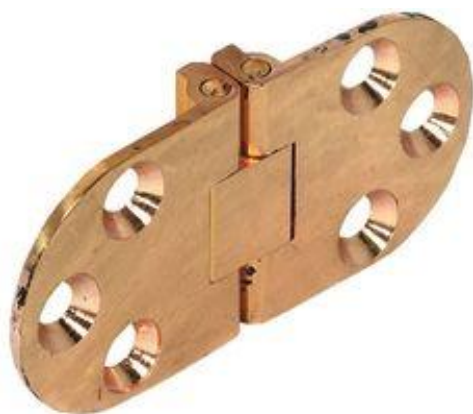

1023007 Klaffgångjärn 4304 65*30 mm
mässing polerad

Adress: Skånebeslag AB
Santessons väg 24
232 61 Arlöv
Sweden

Telefon: +46 (0)40 430 180
Mail: info@skanebeslag.se
Internet: www.skanebeslag.se

Bankgiro: 484-6978
Org. nr: 556798-4041
VAT nr: SE556798404101
Godkänd för F-skatt