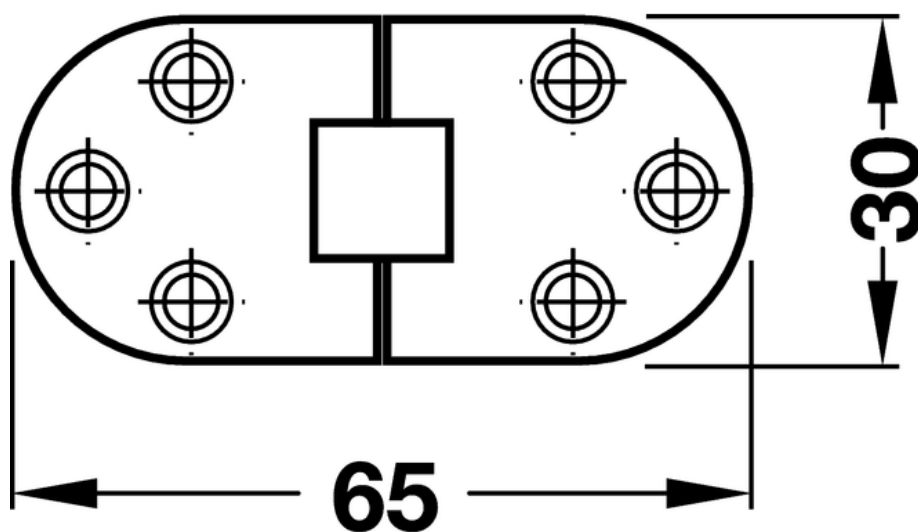

1023007 Klaffgångjärn 4304 65*30 mm
mässing polerad

Adress: Skånebeslag AB
Santessons väg 24
232 61 Arlöv
Sweden

Telefon: +46 (0)40 430 180
Mail: info@skanebeslag.se
Internet: www.skanebeslag.se

Bankgiro: 484-6978
Org. nr: 556798-4041
VAT nr: SE556798404101
Godkänd för F-skatt