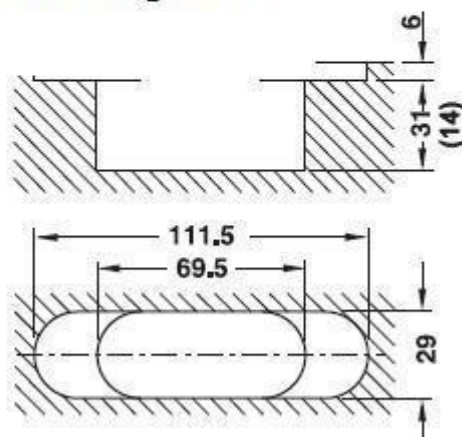

1024023

Lamellgångjärn öppning 180°
ZCH1 vändbart. L=111,5 mm

Montering

Urfräsningsmått

Adress: Skånebeslag AB
Santessons väg 24
232 61 Arlöv
Sweden

Telefon: +46 (0)40 430 180
Mail: info@skanebeslag.se
Internet: www.skanebeslag.se