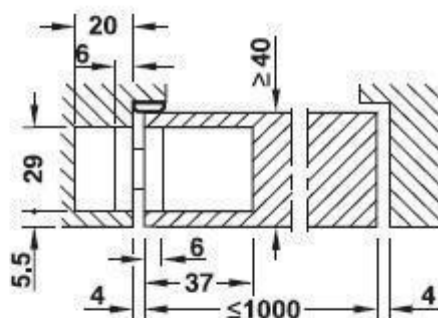

1024023

Lamellgångjärn öppning 180°
ZCH1 vändbart. L=111,5 mm

Montering

Urfräsningsmått

Adress: Skånebeslag AB
Santessons väg 24
232 61 Arlöv
Sweden

Telefon: +46 (0)40 430 180
Mail: info@skanebeslag.se
Internet: www.skanebeslag.se