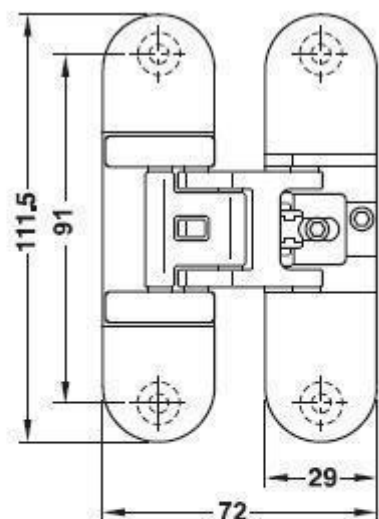

1024023

Lamellgångjärn öppning 180°
ZCH1 vändbart. L=111,5 mm

Montering

Urfräsningsmått

Adress: Skånebeslag AB
Santessons väg 24
232 61 Arlöv
Sweden

Telefon: +46 (0)40 430 180
Mail: info@skanebeslag.se
Internet: www.skanebeslag.se