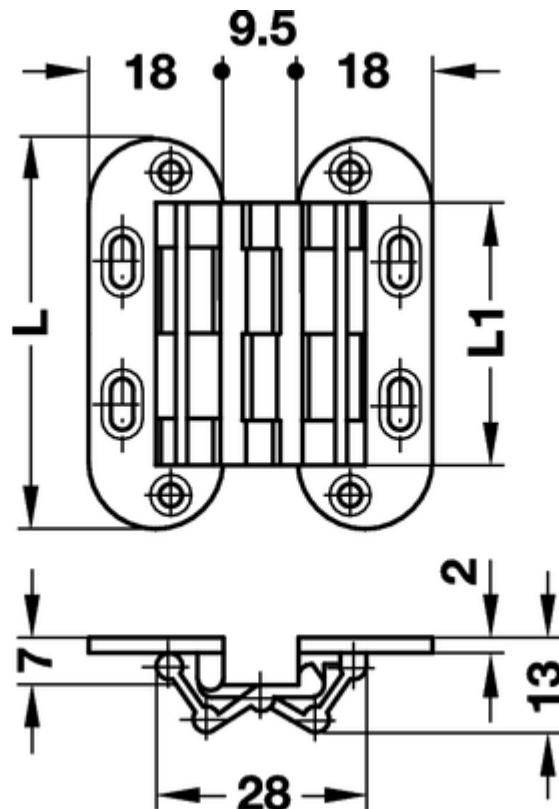

1024006 Lamellgångjärn 15 öppning 180° Mässing
l= 41 mm, b 18 mm, dj 7 mm

1024007 Lamellgångjärn 16 öppning 180° Mässing
l= 52 mm, b 18 mm, dj 7 mm

1024008 Lamellgångjärn 17 öppning 180° Mässing
l= 88 mm, b 18 mm, dj 7 mm