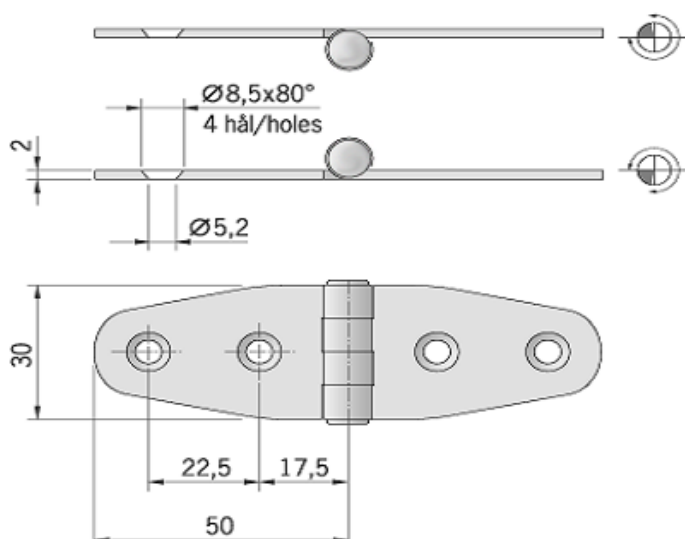

1027001

Ledggj 30*50*50*2 mm RF m hål

Adress: Skånebeslag AB
Santessons väg 24
232 61 Arlöv
Sweden

Telefon: +46 (0)40 430 180
Mail: info@skanebeslag.se
Internet: www.skanebeslag.se

Bankgiro: 484-6978
Org. nr: 556798-4041
VAT nr: SE556798404101
Innehar F-skattsedel