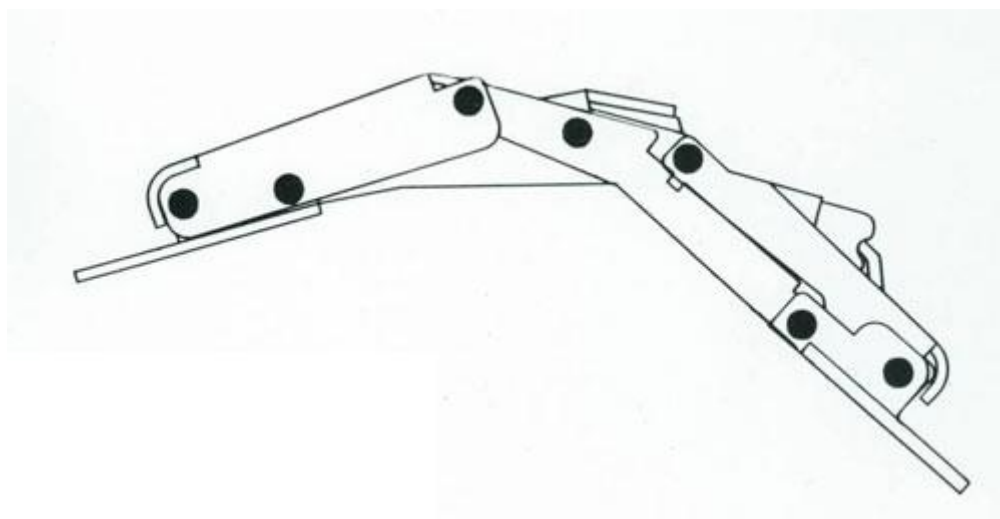

1032036 Skåpsgångjärn öppning 150° med fjäder, Mignon 2000

1032037 Skåpsgångjärn öppning 150° utan fjäder, Mignon 2000

Max tjocklek A och B = 20 mm

**Adress:** Skånebeslag AB  
Santessons väg 24  
232 61 Arlöv  
Sweden

1032050 Skåpsgångjärn öppning 90°  
med fjäder, Mignon 2000

1032062 Skåpsgångjärn öppning 90°  
utan fjäder, Mignon 2000