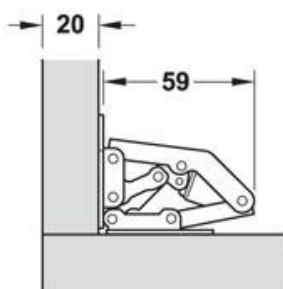

Installation

- ① 1 Spacer plate
- ② Hinge turned

Full overlay mounting

Inset mounting

Half overlay mounting/twin mounting

Adress: Skånebeslag AB
Santessons väg 24
232 61 Arlöv
Sweden

Telefon: +46 (0)40 430 180
Mail: info@skanebeslag.se
Internet: www.skanebeslag.se

Bankgiro: 484-6978
Org. nr: 556798-4041
VAT nr: SE556798404101
Godkänd för F-skatt