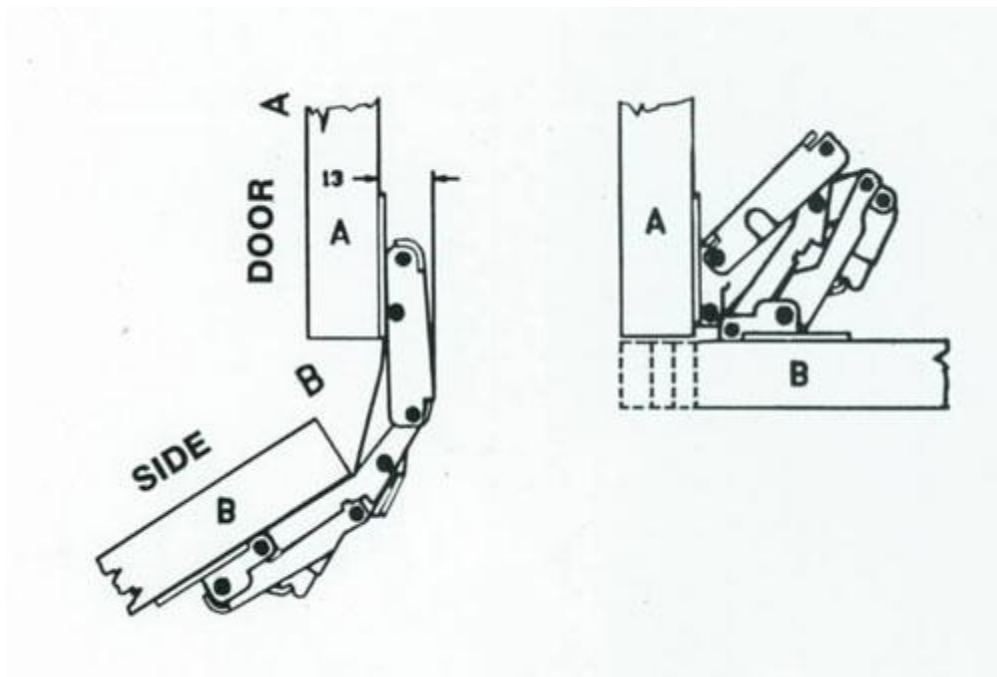

1032036 Skåpsgångjärn öppning 150° med fjäder, Mignon 2000

1032037 Skåpsgångjärn öppning 150° utan fjäder, Mignon 2000

Max tjocklek A och B = 20 mm

**Adress:** Skånebeslag AB  
Santessons väg 24  
232 61 Arlöv  
Sweden

1032050 Skåpsgångjärn öppning 90°  
med fjäder, Mignon 2000

1032062 Skåpsgångjärn öppning 90°  
utan fjäder, Mignon 2000

## Installation

- ① 1 Spacer plate
- ② Hinge turned

Full overlay mounting

Inset mounting

Half overlay mounting/twin mounting

Adress: Skånebeslag AB  
Santessons väg 24  
232 61 Arlöv  
Sweden

Telefon: +46 (0)40 430 180  
Mail: [info@skanebeslag.se](mailto:info@skanebeslag.se)  
Internet: [www.skanebeslag.se](http://www.skanebeslag.se)