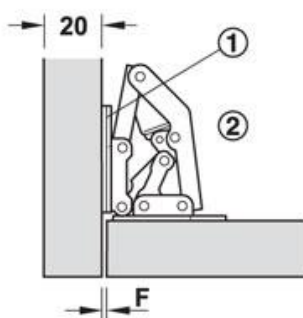

Installation

- ① 1 Spacer plate
- ② Hinge turned

Full overlay mounting

Inset mounting

Half overlay mounting/twin mounting

Adress: Skånebeslag AB
Santessons väg 24
232 61 Arlöv
Sweden

Telefon: +46 (0)40 430 180
Mail: info@skanebeslag.se
Internet: www.skanebeslag.se

Bankgiro: 484-6978
Org. nr: 556798-4041
VAT nr: SE556798404101
Godkänd för F-skatt