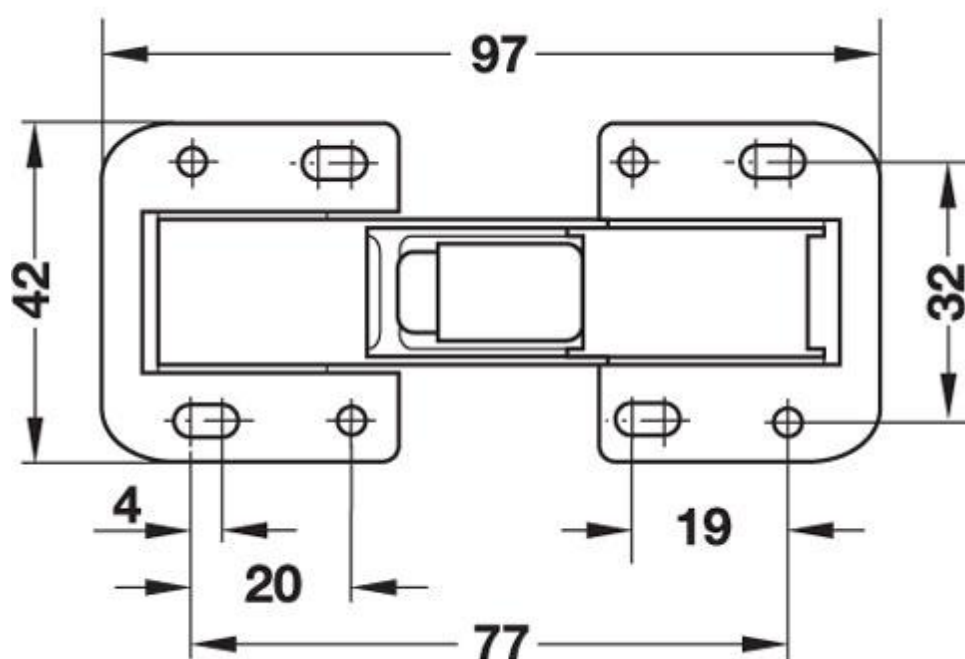

1032036 Skåpsgångjärn öppning 150° med fjäder, Mignon 2000

1032037 Skåpsgångjärn öppning 150° utan fjäder, Mignon 2000

Max tjocklek A och B = 20 mm

**Adress:** Skånebeslag AB  
Santessons väg 24  
232 61 Arlöv  
Sweden

1032050 Skåpsgångjärn öppning 90°  
med fjäder, Mignon 2000

1032062 Skåpsgångjärn öppning 90°  
utan fjäder, Mignon 2000