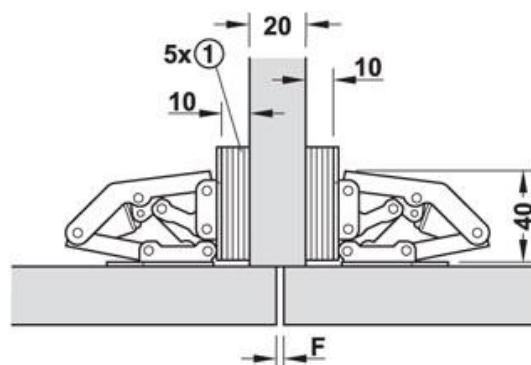

Installation

- ① 1 Spacer plate
- ② Hinge turned

Full overlay mounting

Inset mounting

Half overlay mounting/twin mounting

Adress: Skånebeslag AB
Santessons väg 24
232 61 Arlöv
Sweden

Telefon: +46 (0)40 430 180
Mail: info@skanebeslag.se
Internet: www.skanebeslag.se

Bankgiro: 484-6978
Org. nr: 556798-4041
VAT nr: SE556798404101
Godkänd för F-skatt