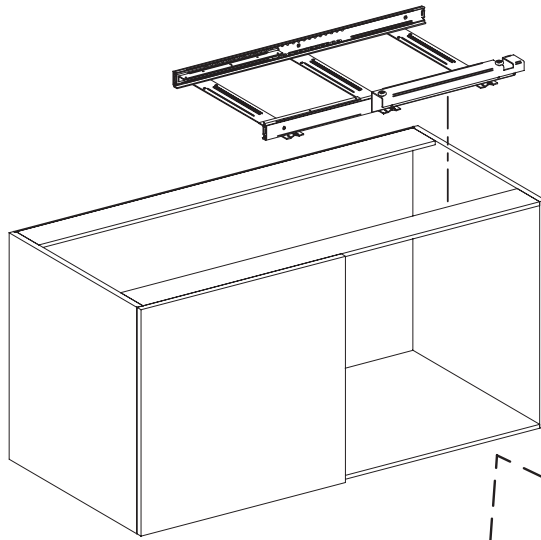

MAGIC CORNER HÖGER

SKÅNEBESLAG

M6x12 x6

Magic 800

280 x 425 x2
300 x 425 x2

Magic 1000

300 x 425 x2
350 x 425 x2

Magic 1200

430x425 x4

* Magic "800"
** Magic "1000"
Magic "1200"