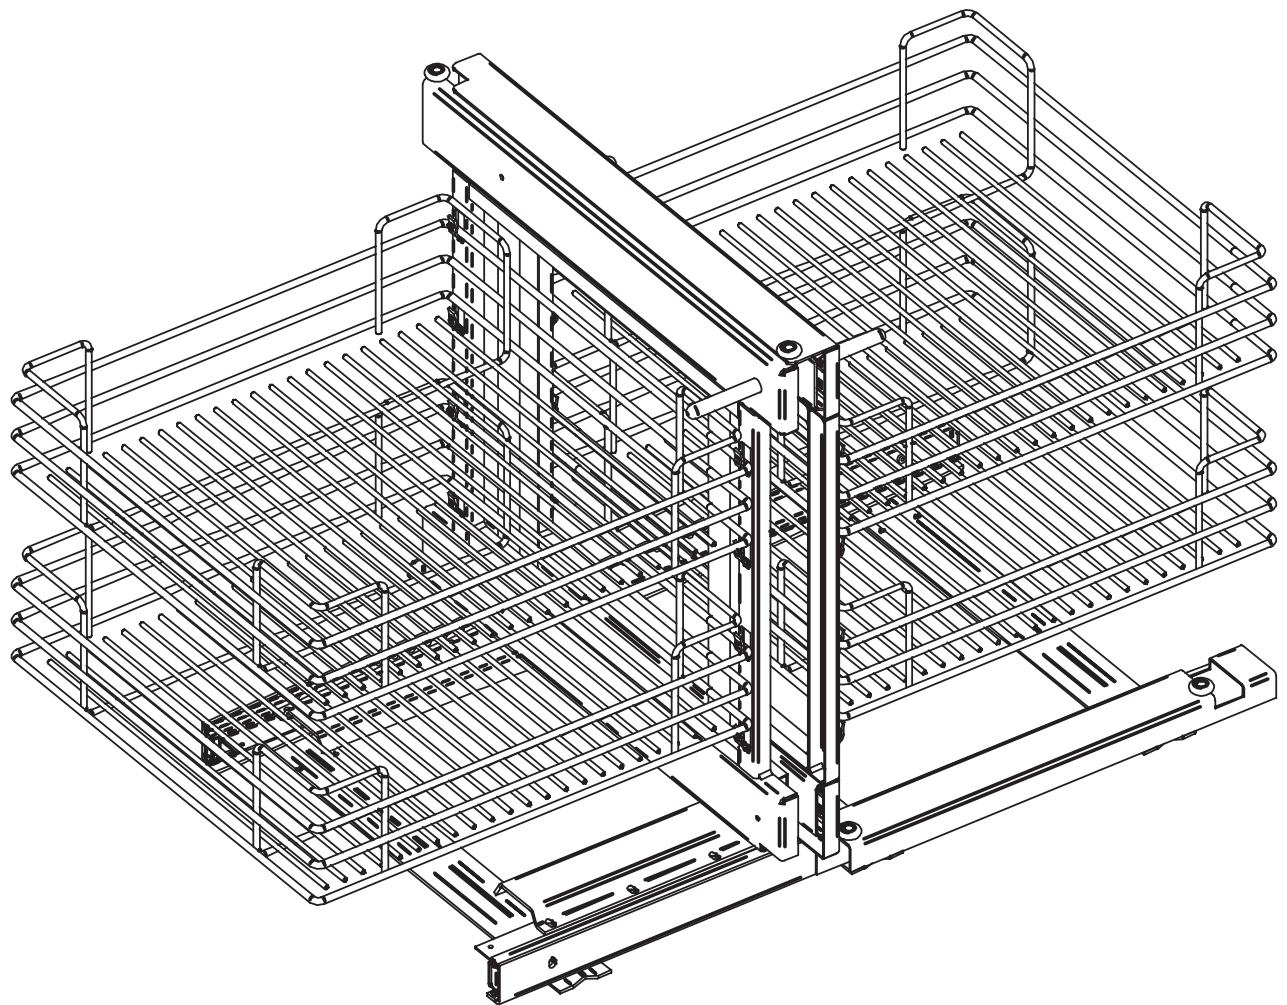

MAGIC CORNER HÖGER

SKÅNEBESLAG

M6x12 x6

Magic 800

280 x 425 x2
300 x 425 x2

Magic 1000

300 x 425 x2
350 x 425 x2

Magic 1200

430x425 x4

* Magic "800"
** Magic "1000"
Magic "1200"