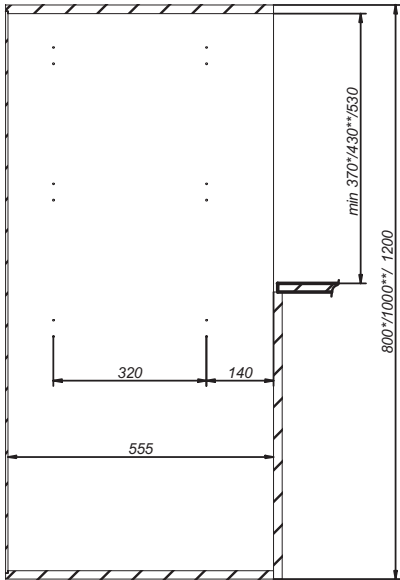

MAGIC CORNER HÖGER

SKÅNEBESLAG

M6x12 x6

Magic 800

280 x 425 x2
300 x 425 x2

Magic 1000

300 x 425 x2
350 x 425 x2

Magic 1200

430x425 x4

* Magic "800"
** Magic "1000"
Magic "1200"