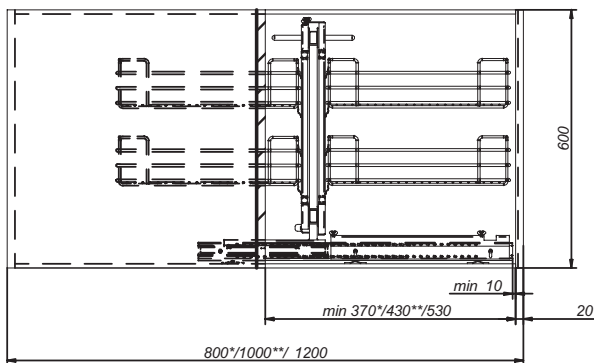

MAGIC CORNER HÖGER

SKÅNEBESLAG

M6x12 x6

Magic 800

280 x 425 x2
300 x 425 x2

Magic 1000

300 x 425 x2
350 x 425 x2

Magic 1200

430x425 x4

* Magic "800"
** Magic "1000"
Magic "1200"