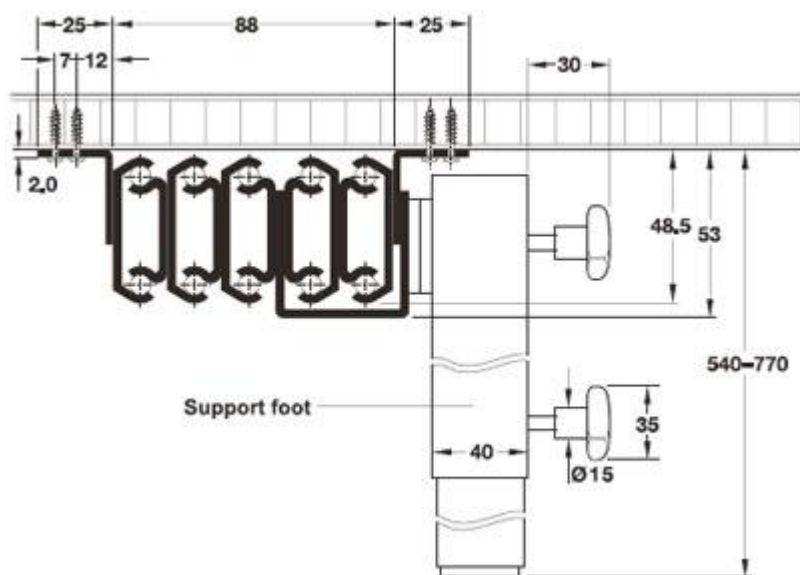

2410004 Bordregel för 4
iläggsskivor. 1-4x500mm.
Med uppfällbar teleskopstödfot.

Bärförmåga 90 Kg

Öppning för iläggsskivor 2100 mm

Iläggsskivornas bredd 1-4 x 500 mm

Total utdragslängd 2720 mm

Monteringsvinkelns längd 340 mm

Inbyggnadslängd 620 mm

Adress: Skånebeslag AB
Santessons väg 24
232 61 Arlöv
Sweden

Telefon: +46 (0)40 430 180
Fax: +46 (0)40 430 181
Mail: info@skanebeslag.se
Internet: www.skanebeslag.se

Bankgiro: 484-6978
Org. nr: 556798-4041
VAT nr: SE556798404101
Godkänd för F-skatt